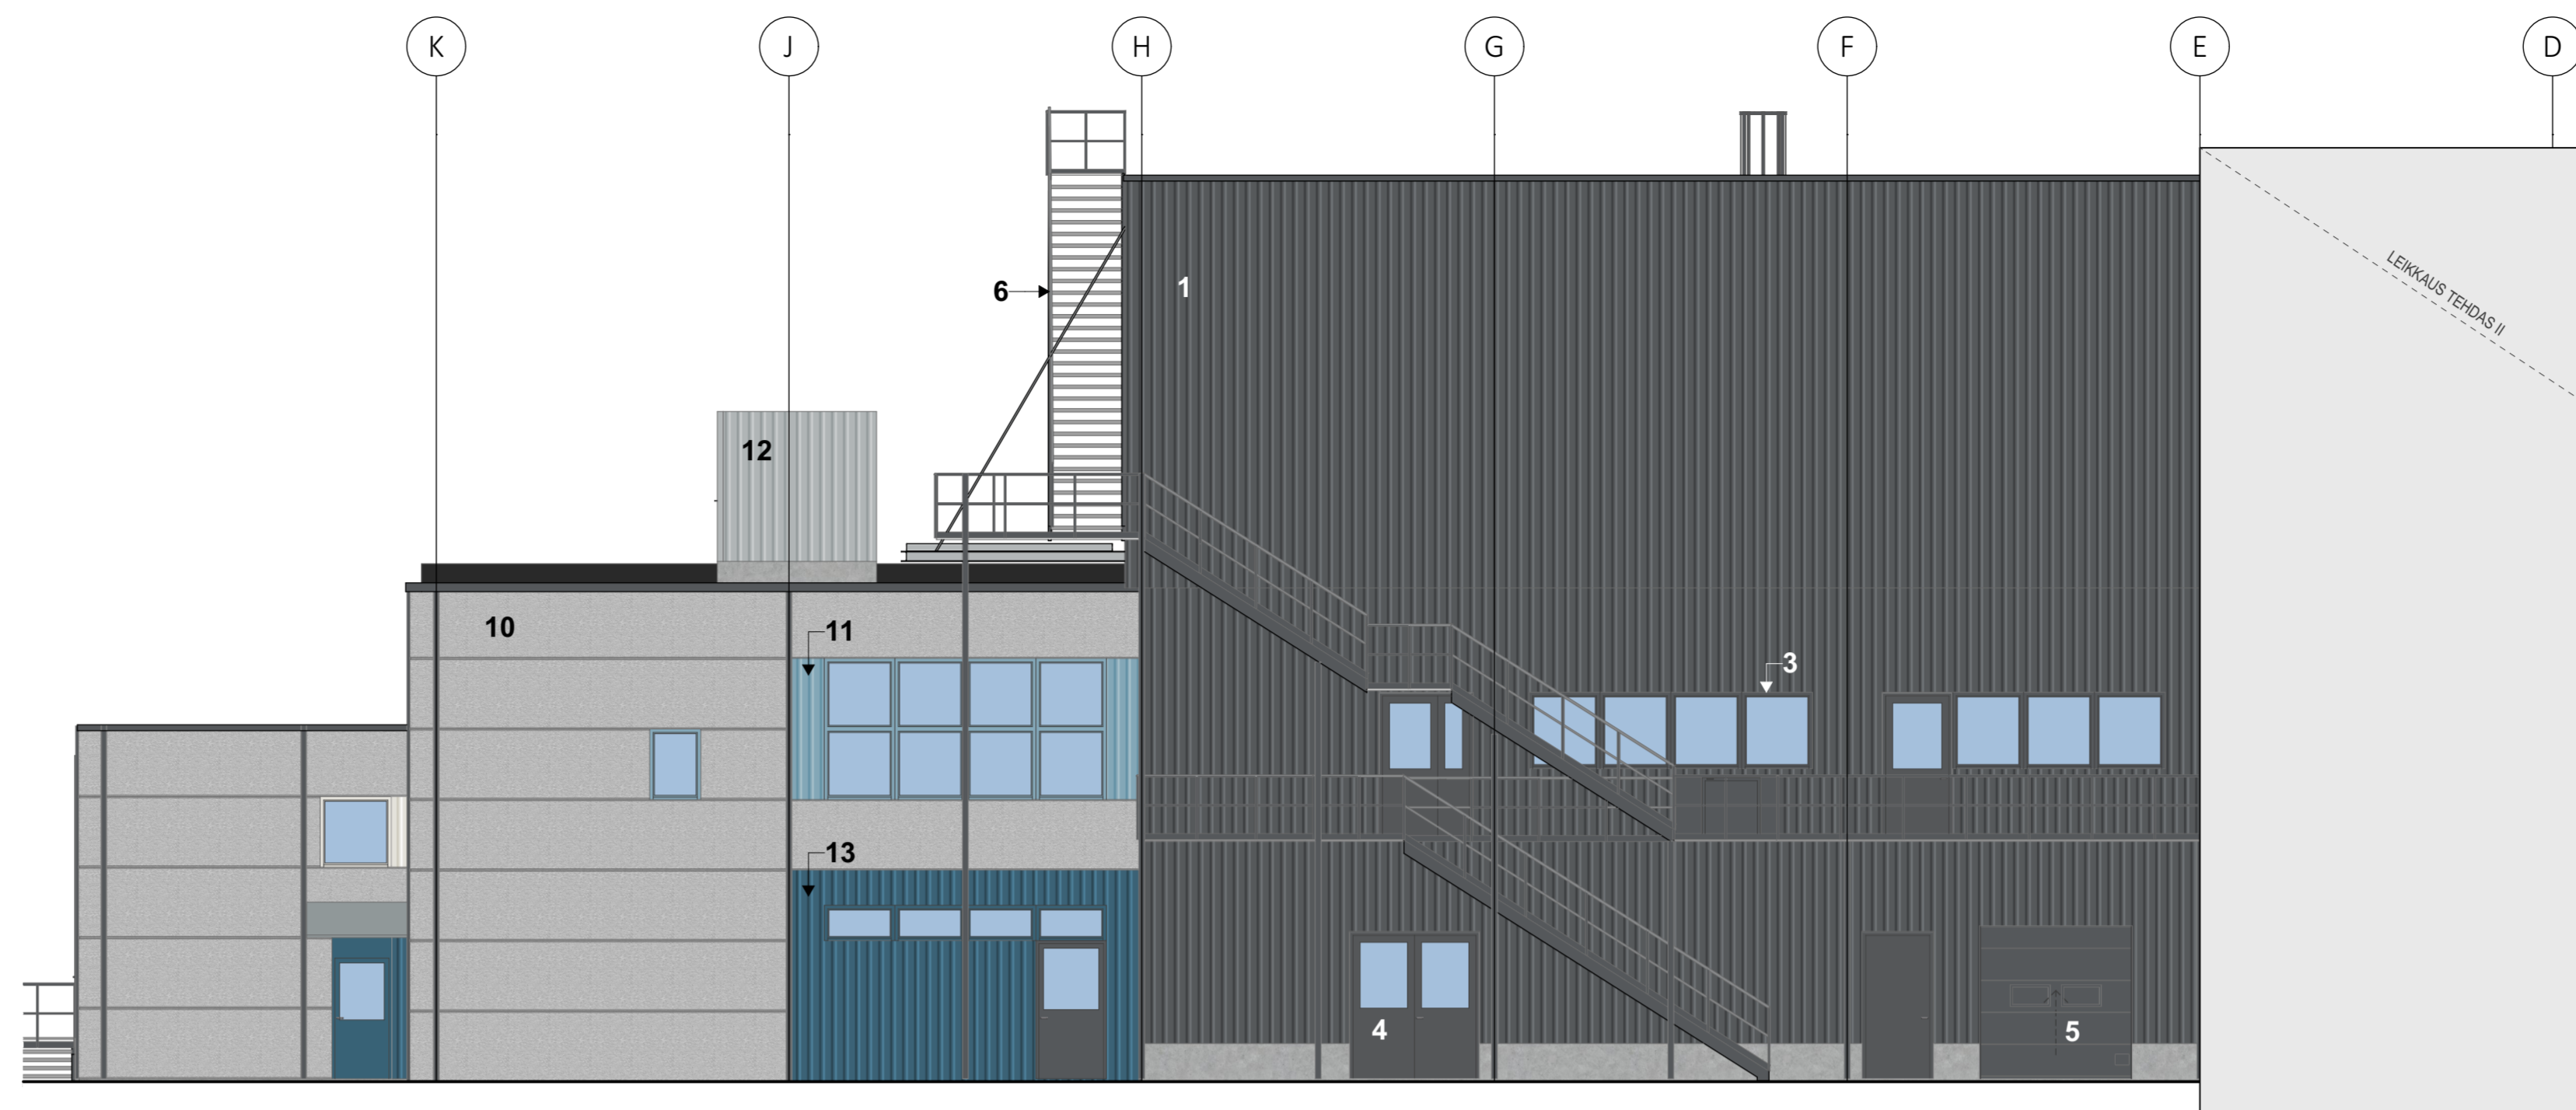

JULKISIVU KOILLISEEN | 1:100

JULKISIVU LUOTEeseen | 1:100

JULKISIVUMATERIAALIT JA VÄRIT

UUDET RAKENTEET:

1. PROFIIPELTI tumman harmaa, RR23 (RAL 7024)
2. RÄYSTÄSPELTI tumman harmaa, RR23 (RAL 7024)
3. IKKUNAT, IKKUNAOVET tumman harmaa, RAL 7024 (RR23)
4. TERÄSOVET tumman harmaa, RAL 7024 (RR23)
5. NOSTO-OVET tumman harmaa, RAL 7024 (RR23)
6. KAITEET JA PORRASRUNKO tumman harmaa, RAL 7024 (RR23)
7. KATTOTURVATUOTTEET JA TIKKAAT tumman harmaa, RR23 (RAL 7024)

OLEVAT RAKENTEET:

10. BETONIELEMENTTI vaalean harmaa
11. PROFIIPELTI vaalean sininen, RR34
12. PROFIIPELTI vaalean harmaa, RR21
13. PROFIIPELTI sininen, RR35

JULKISIVU LOUNAASEEN | 1:100

JULKISIVU KAAKKOON | 1:100