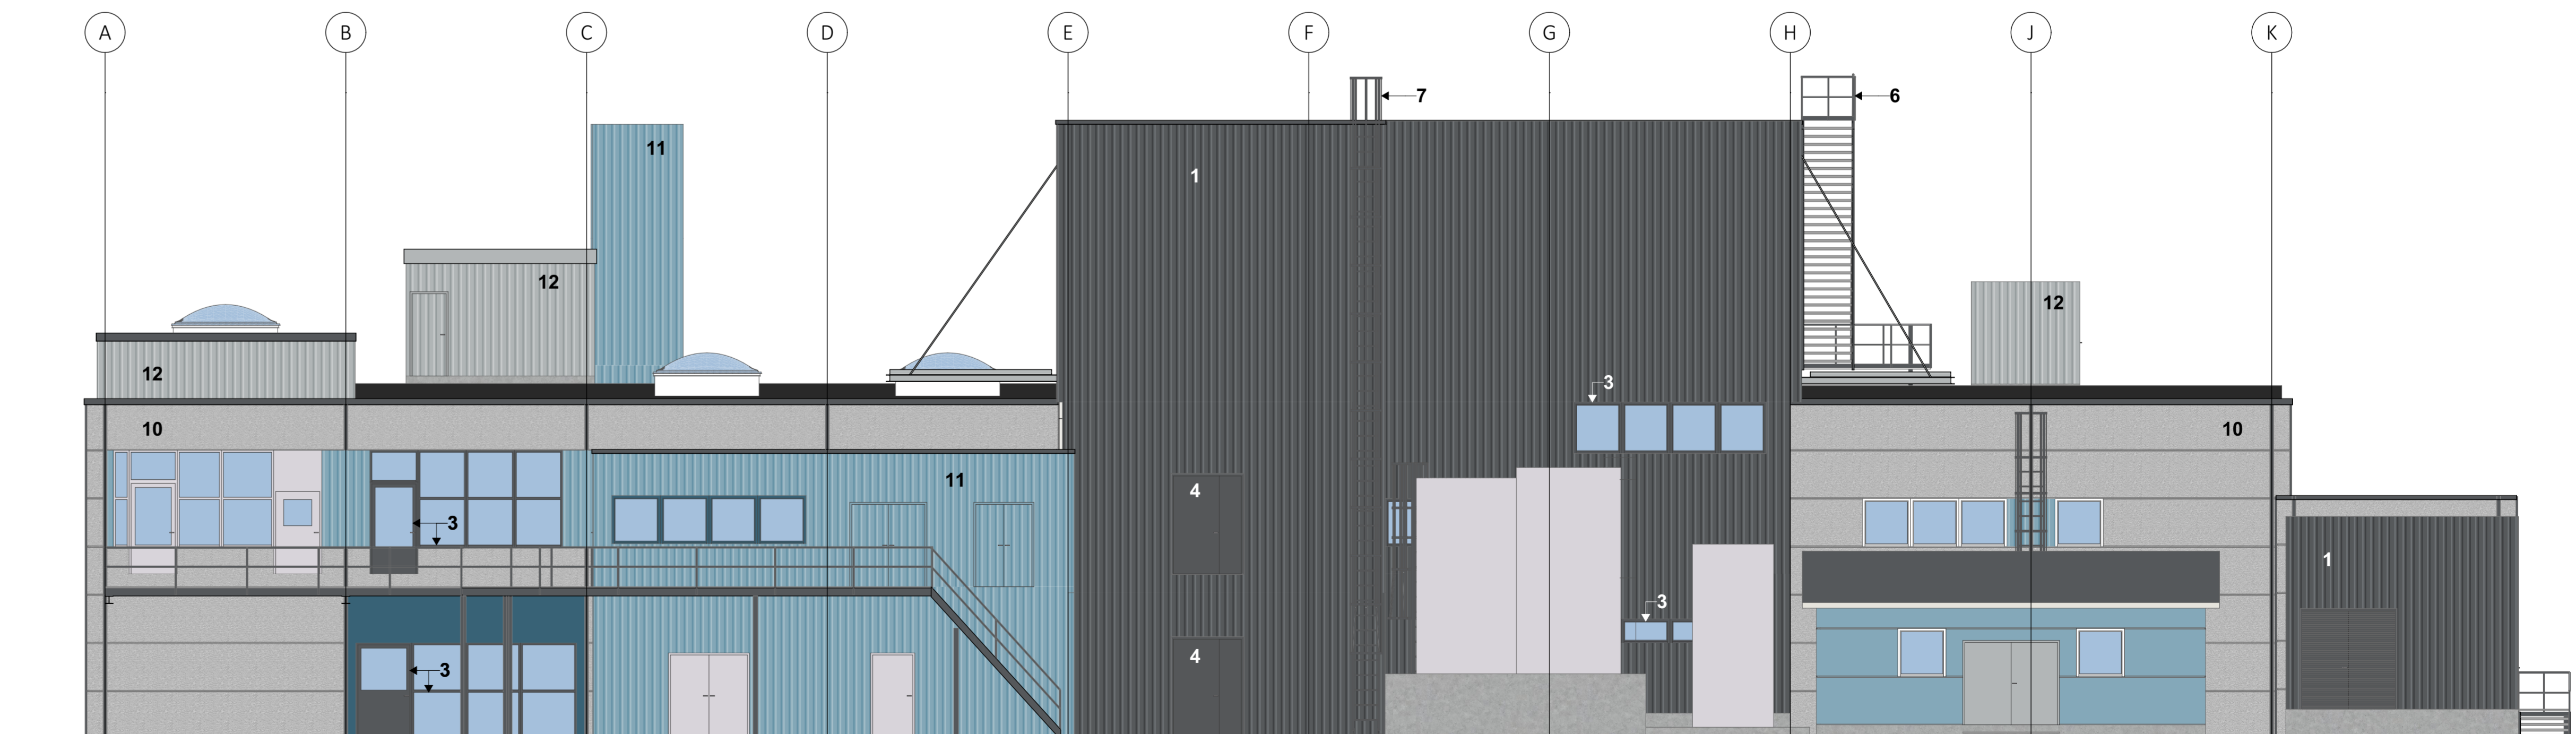

JULKISIVU KOILLISEEN | 1:100

JULKISIVU LUOTEeseen | 1:100

JULKISIVUMATERIAALIT JA VÄRIT

UUDET RAKENTEET:

1. PROFIIPELTI tumman harmaa, RR23 (RAL 7024)
2. RÄYSTÄSPELTI tumman harmaa, RR23 (RAL 7024)
3. IKKUNAT, IKKUNAOVET tumman harmaa, RAL 7024 (RR23)
4. TERÄSOVET tumman harmaa, RAL 7024 (RR23)
5. NOSTO-OVET tumman harmaa, RAL 7024 (RR23)
6. KAITEET JA PORRASRUNKO tumman harmaa, RAL 7024 (RR23)
7. KATTOTURVATUOTTEET JA TIKKAAT tumman harmaa, RR23 (RAL 7024)

OLEVAT RAKENTEET:

10. BETONIELEMENTTI vaalean harmaa
11. PROFIIPELTI vaalean sininen, RR34
12. PROFIIPELTI vaalean harmaa, RR21
13. PROFIIPELTI sininen, RR35

JULKISIVU LOUNAASEEN | 1:100

JULKISIVU KAAKKOON | 1:100