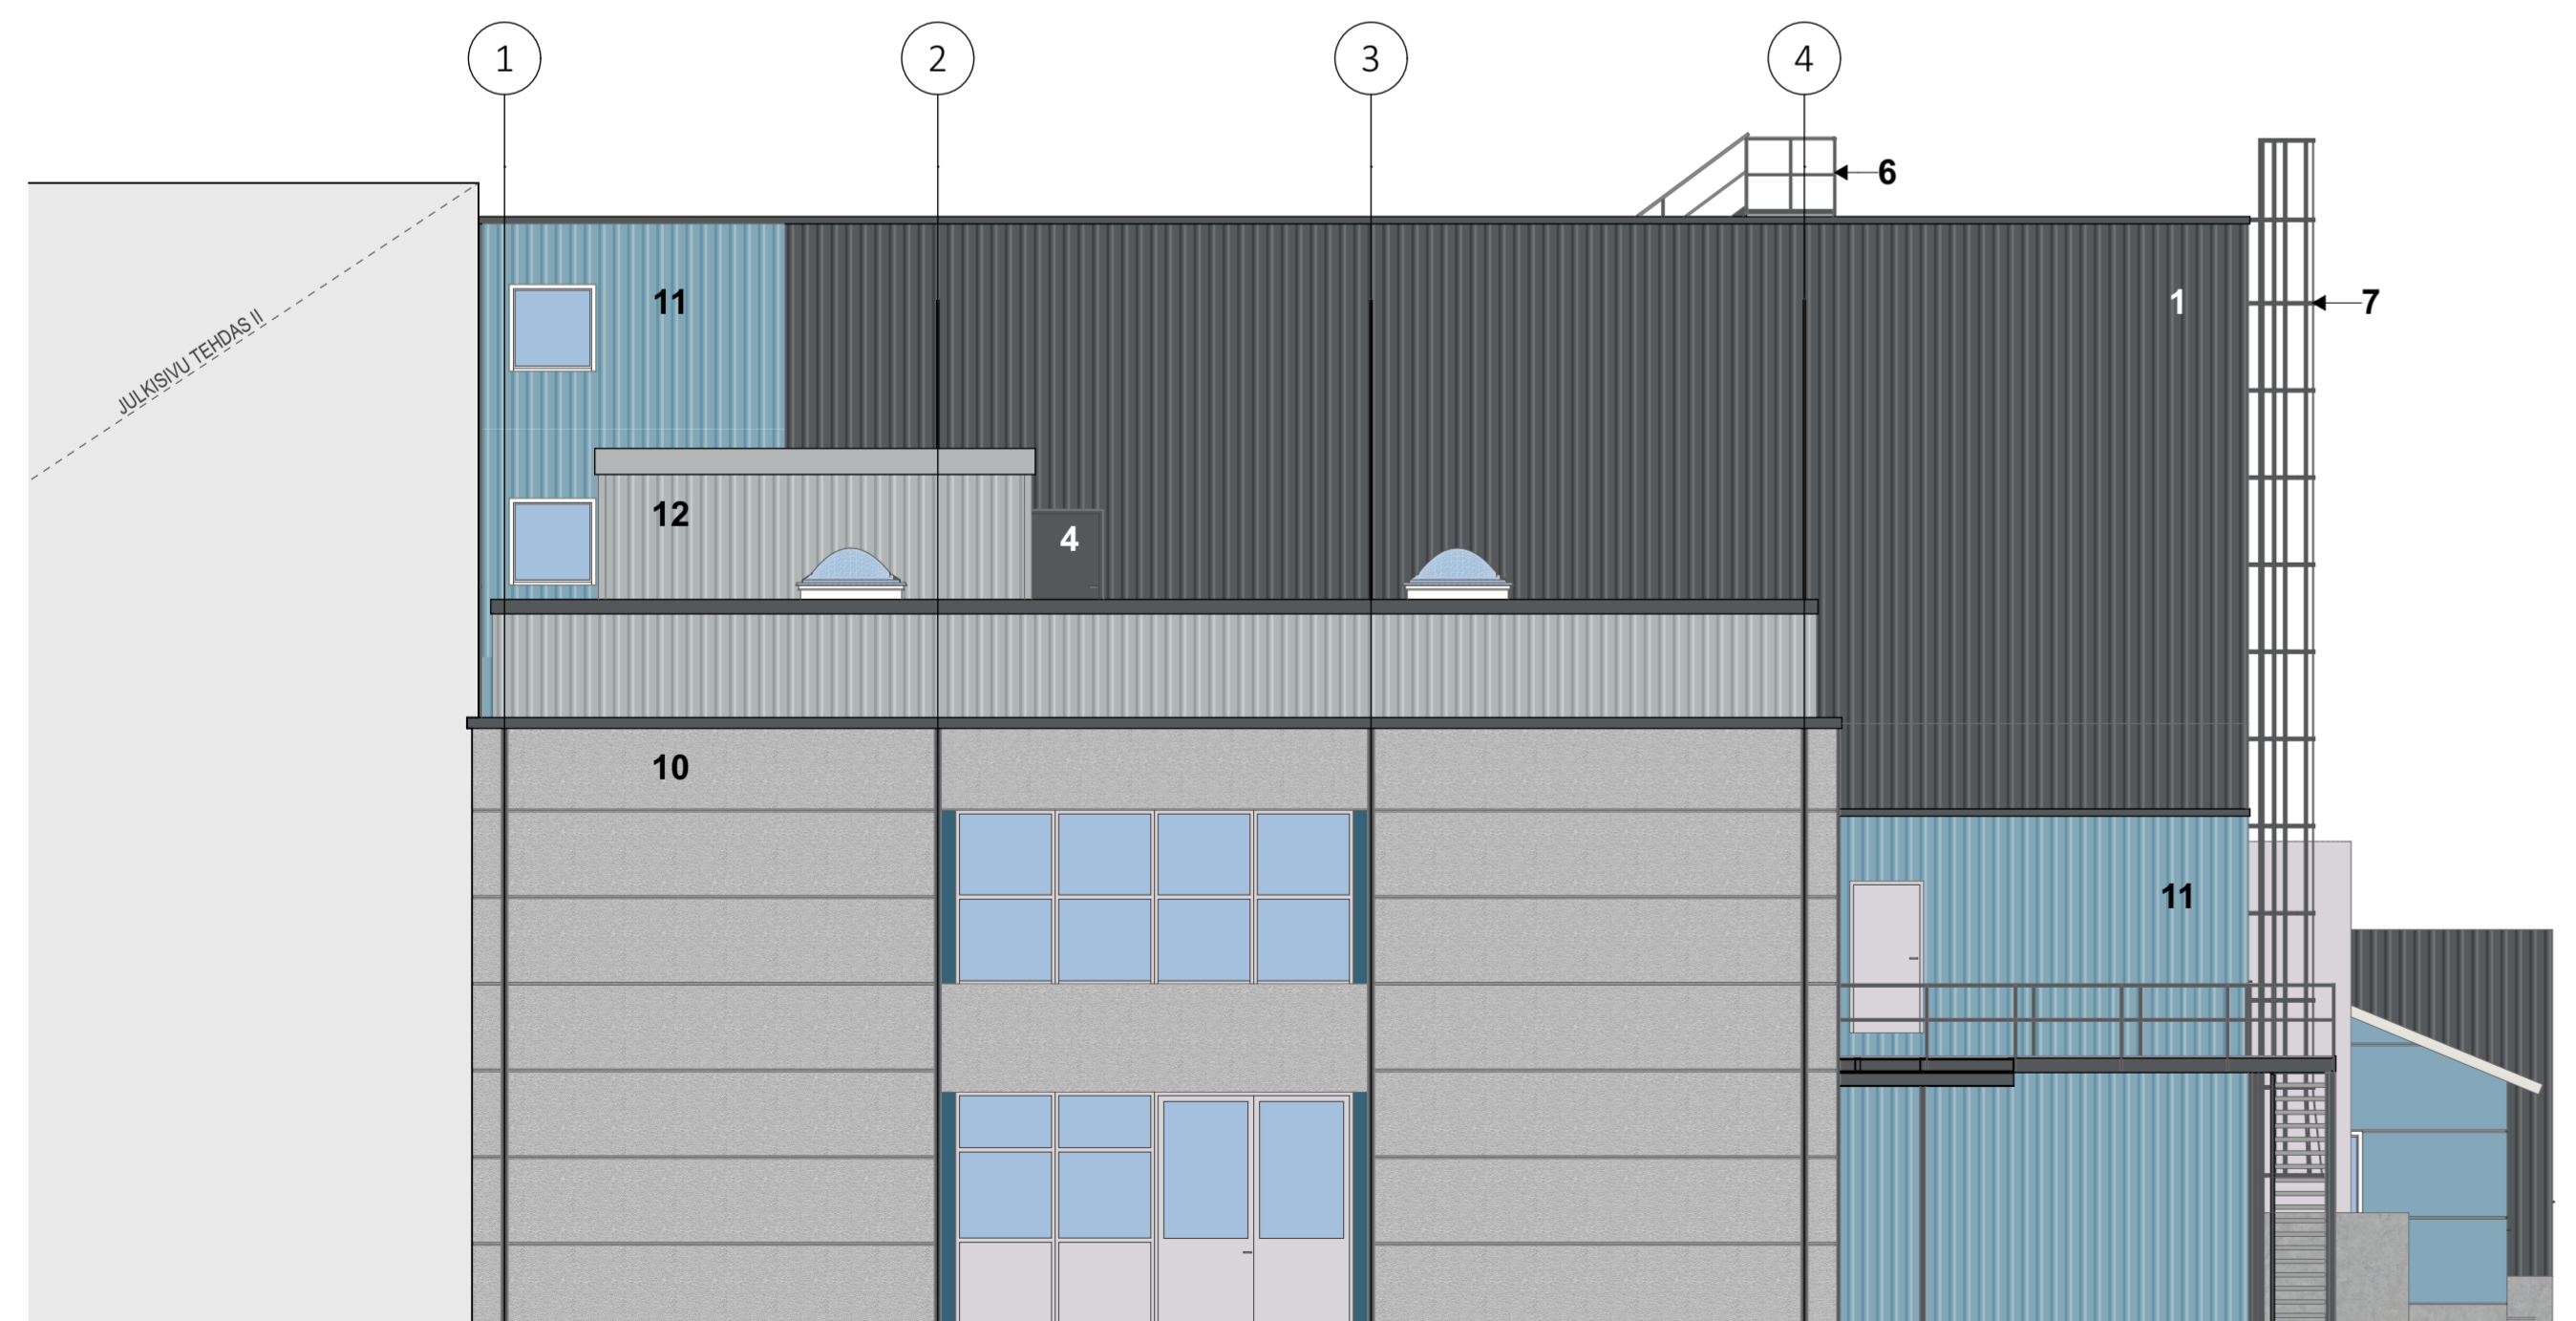

JULKISIVU KOILLISEEN | 1:100

JULKISIVU LUOTEeseen | 1:100

JULKISIVUMATERIAALIT JA VÄRIT

UUDET RAKENTEET:

1. PROFIIPELTI tumman harmaa, RR23 (RAL 7024)
2. RÄYSTÄSPELTI tumman harmaa, RR23 (RAL 7024)
3. IKKUNAT, IKKUNAOVET tumman harmaa, RAL 7024 (RR23)
4. TERÄSOVET tumman harmaa, RAL 7024 (RR23)
5. NOSTO-OVET tumman harmaa, RAL 7024 (RR23)
6. KAITEET JA PORRASRUNKO tumman harmaa, RAL 7024 (RR23)
7. KATTOTURVATUOTTEET JA TIKKAAT tumman harmaa, RR23 (RAL 7024)

OLEVAT RAKENTEET:

10. BETONIELEMENTTI vaalean harmaa
11. PROFIIPELTI vaalean sininen, RR34
12. PROFIIPELTI vaalean harmaa, RR21
13. PROFIIPELTI sininen, RR35

JULKISIVU LOUNAASEEN | 1:100

JULKISIVU KAAKKOON | 1:100