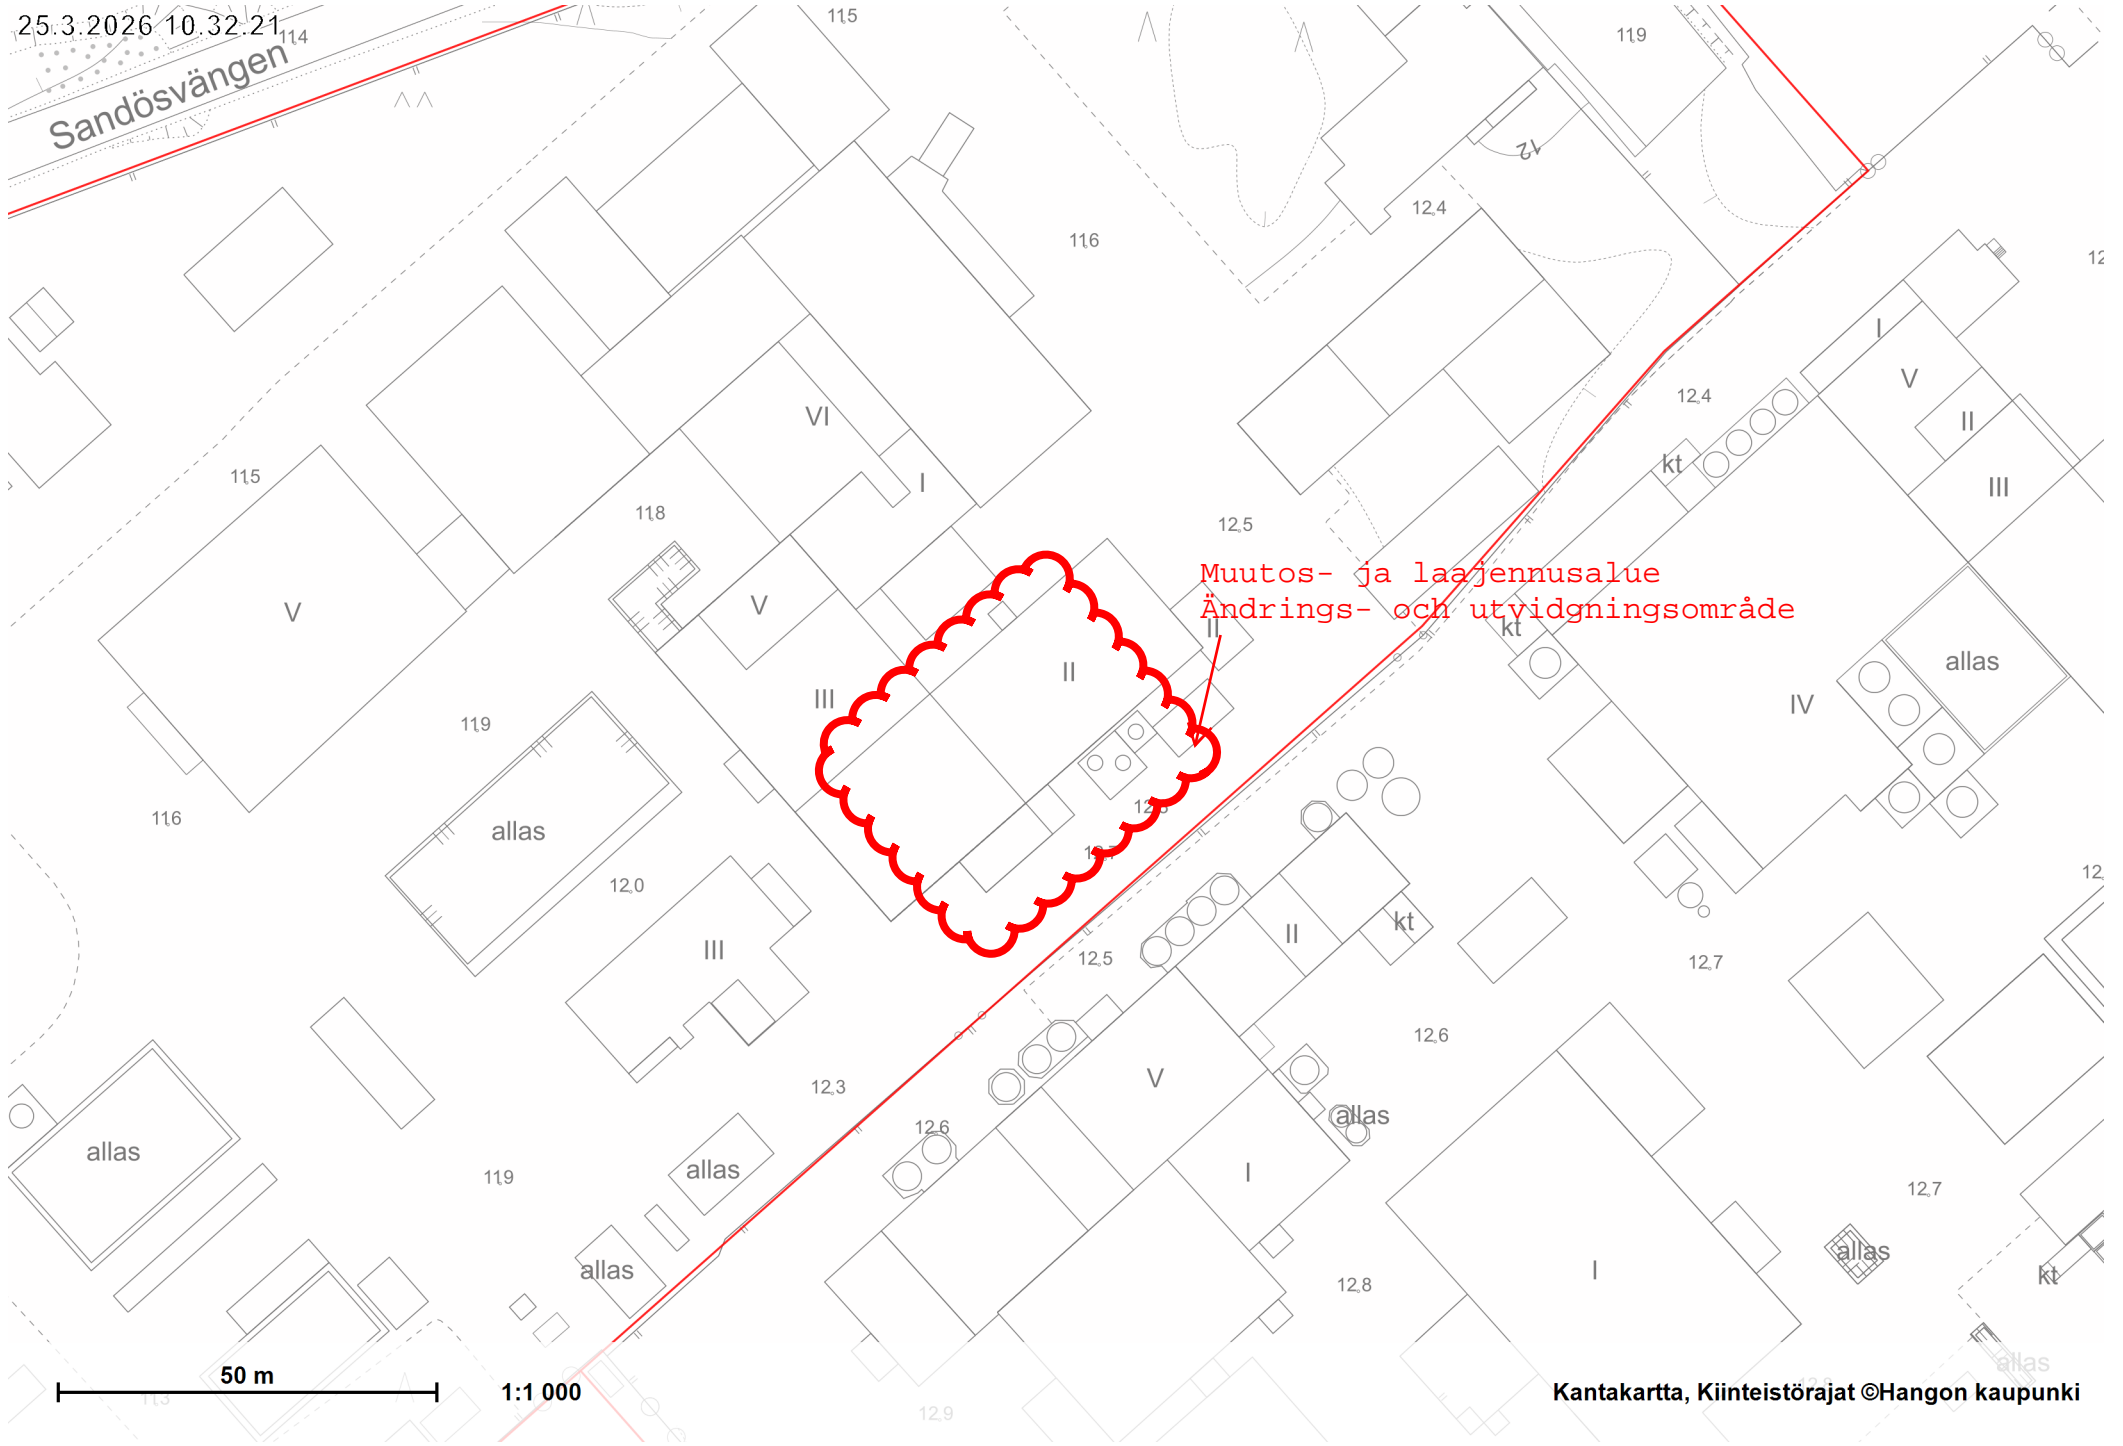

25.3.2026 10.32.21

Sandösvägen

Muutos- ja laajennusalue
Ändrings- och utvidgningsområde

50 m

1:1 000

Kantakartta, Kiinteistörajat ©Hangon kaupunki