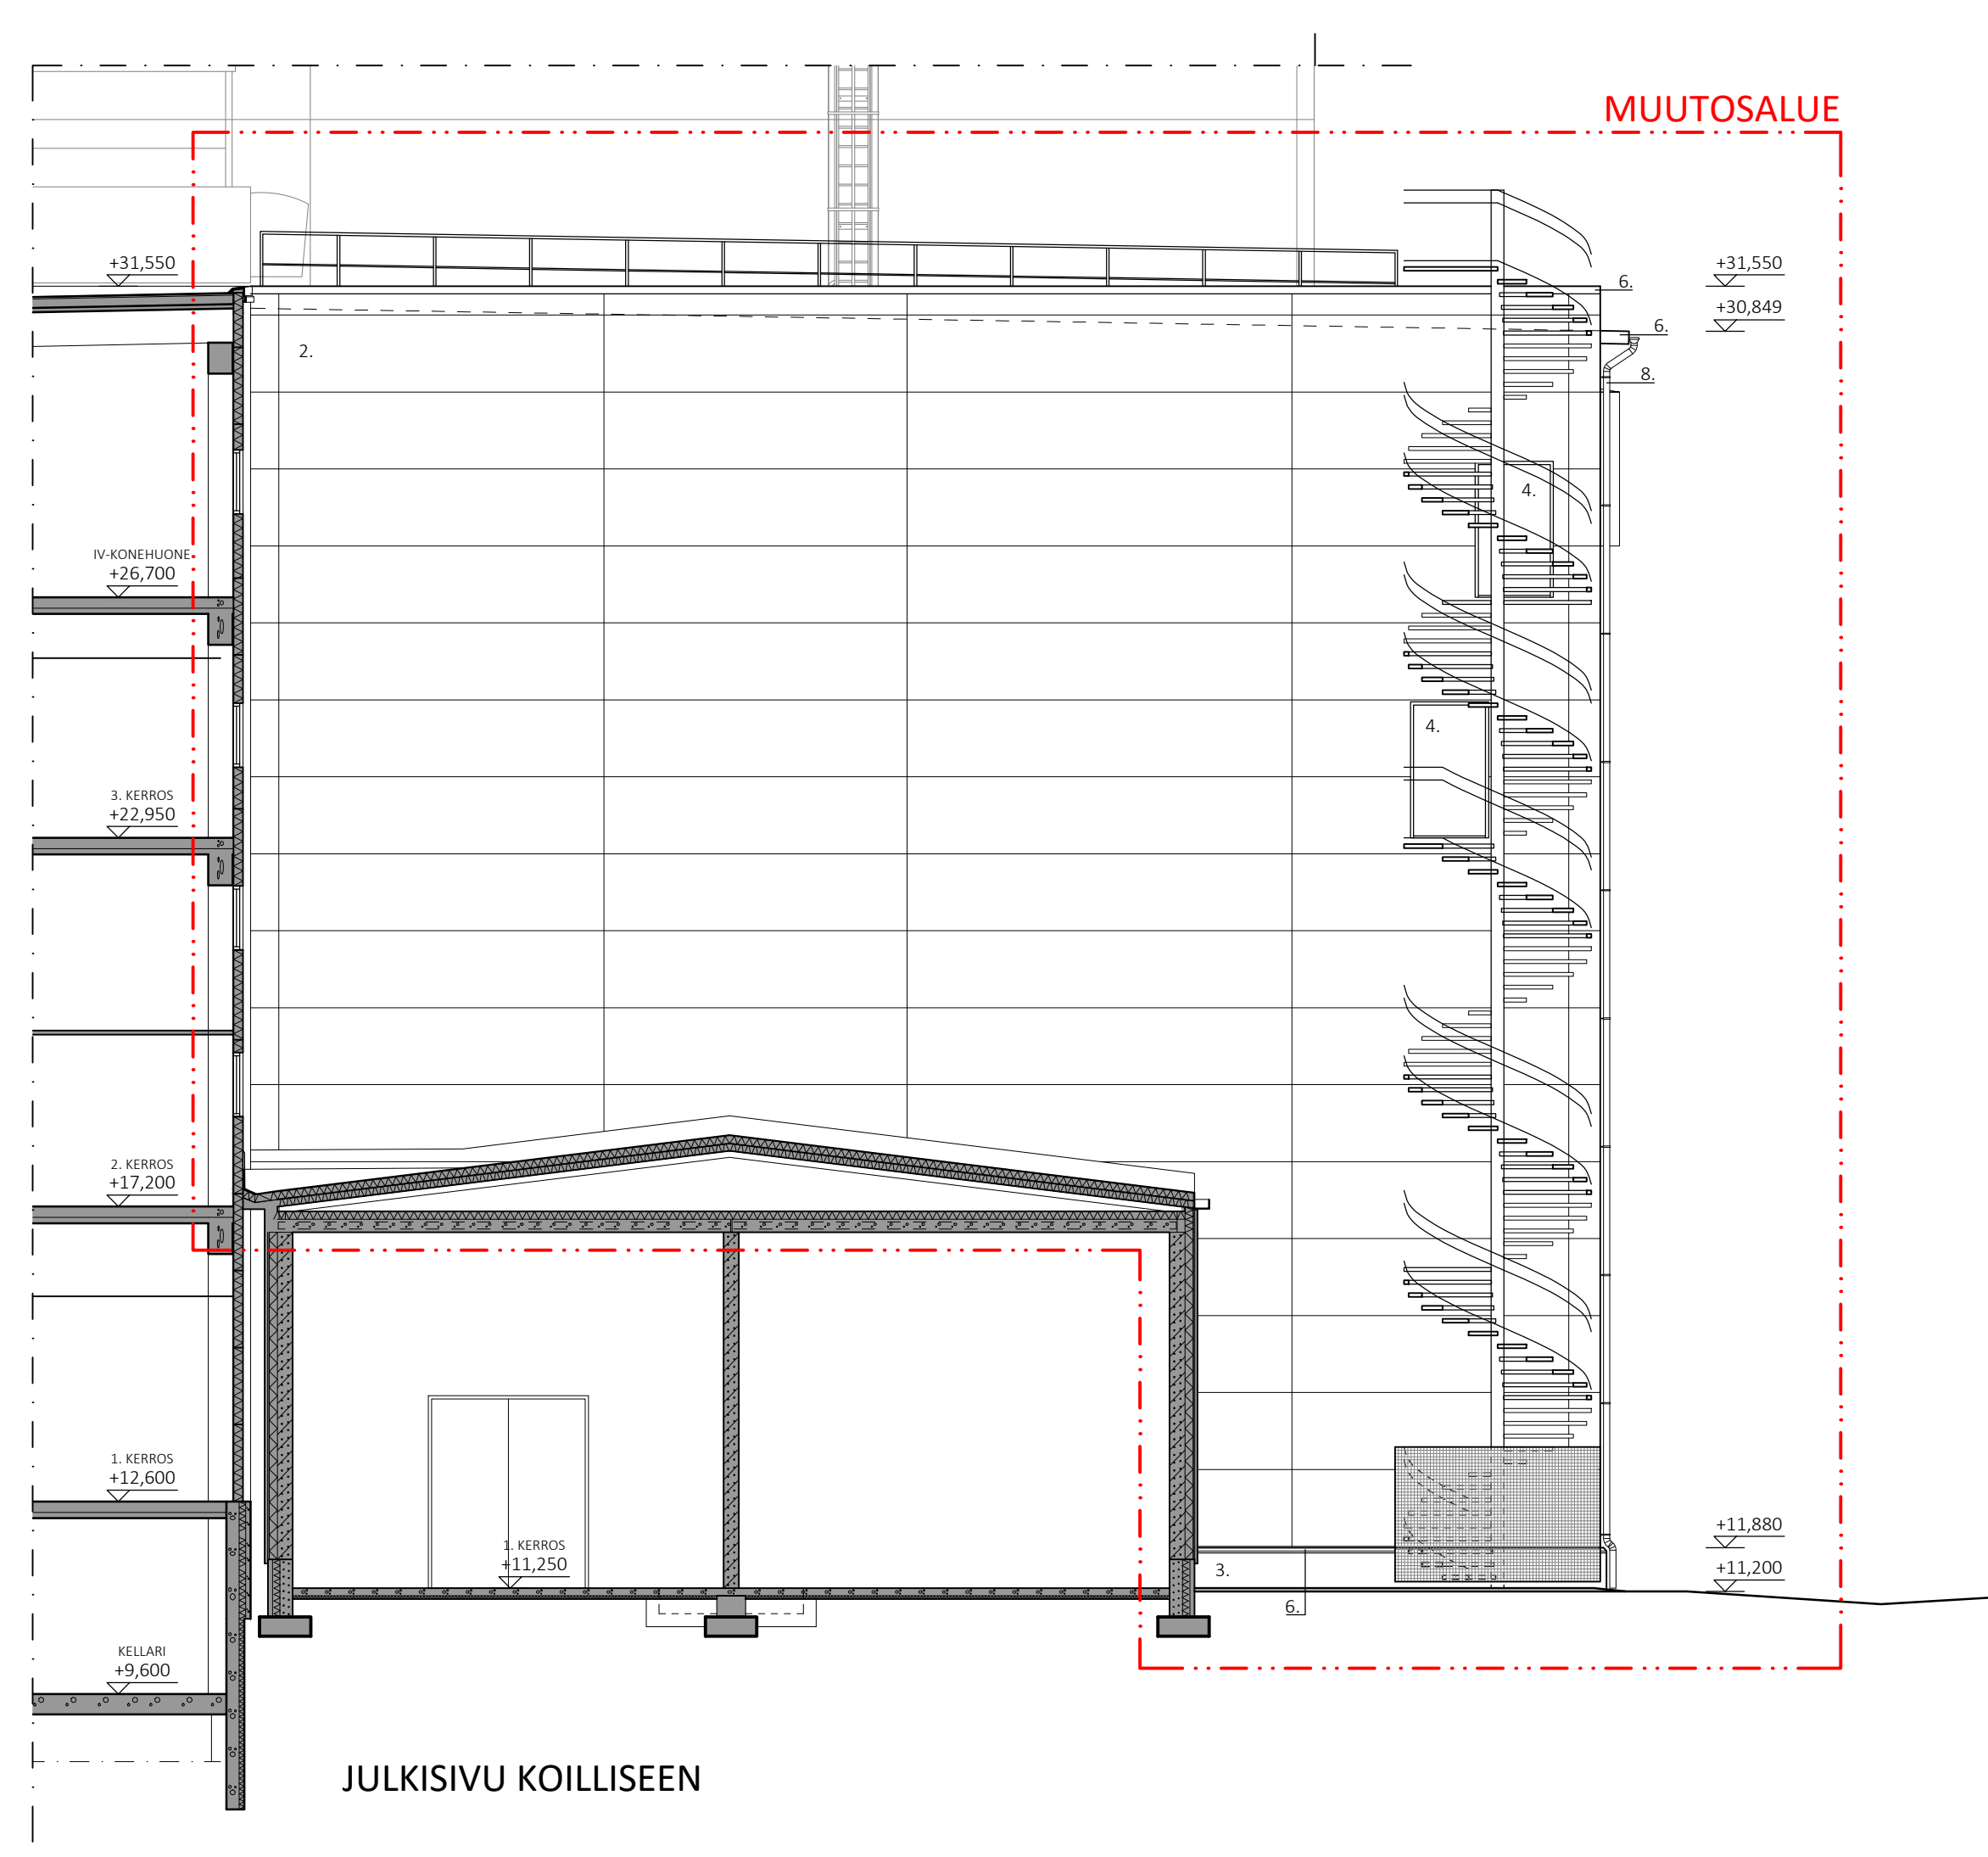

JULKISIVU KOILLISEEN

JULKISIVU KOILLISEEN

JULKISIVU KAAKKOON

- JULKISIVUMATERIAALIT JA VÄRIT
1. Huopakate musta
  2. Julkisivupelti (Sandwich-elementti), sekä kuumaa ja saumapeltitykät. Höpäs, RR40
  3. Betoni sokkeli harmaa
  4. Ovet Tumman harmaa, RR23 / RAL7024
  5. Seinäpintolaakut Höpäs, RR40 / RAL9006
  6. Räystäs ja vesipelti Tumman harmaa, RR23 / RAL7024
  7. IV-säleikit Höpäs, RR40 / RAL9006
  8. Sadevesikourut ja -työkylt sekä kierporras ja sen alaosassa oleva teräsvivkoseinä Tumman harmaa, RR23 / RAL7024