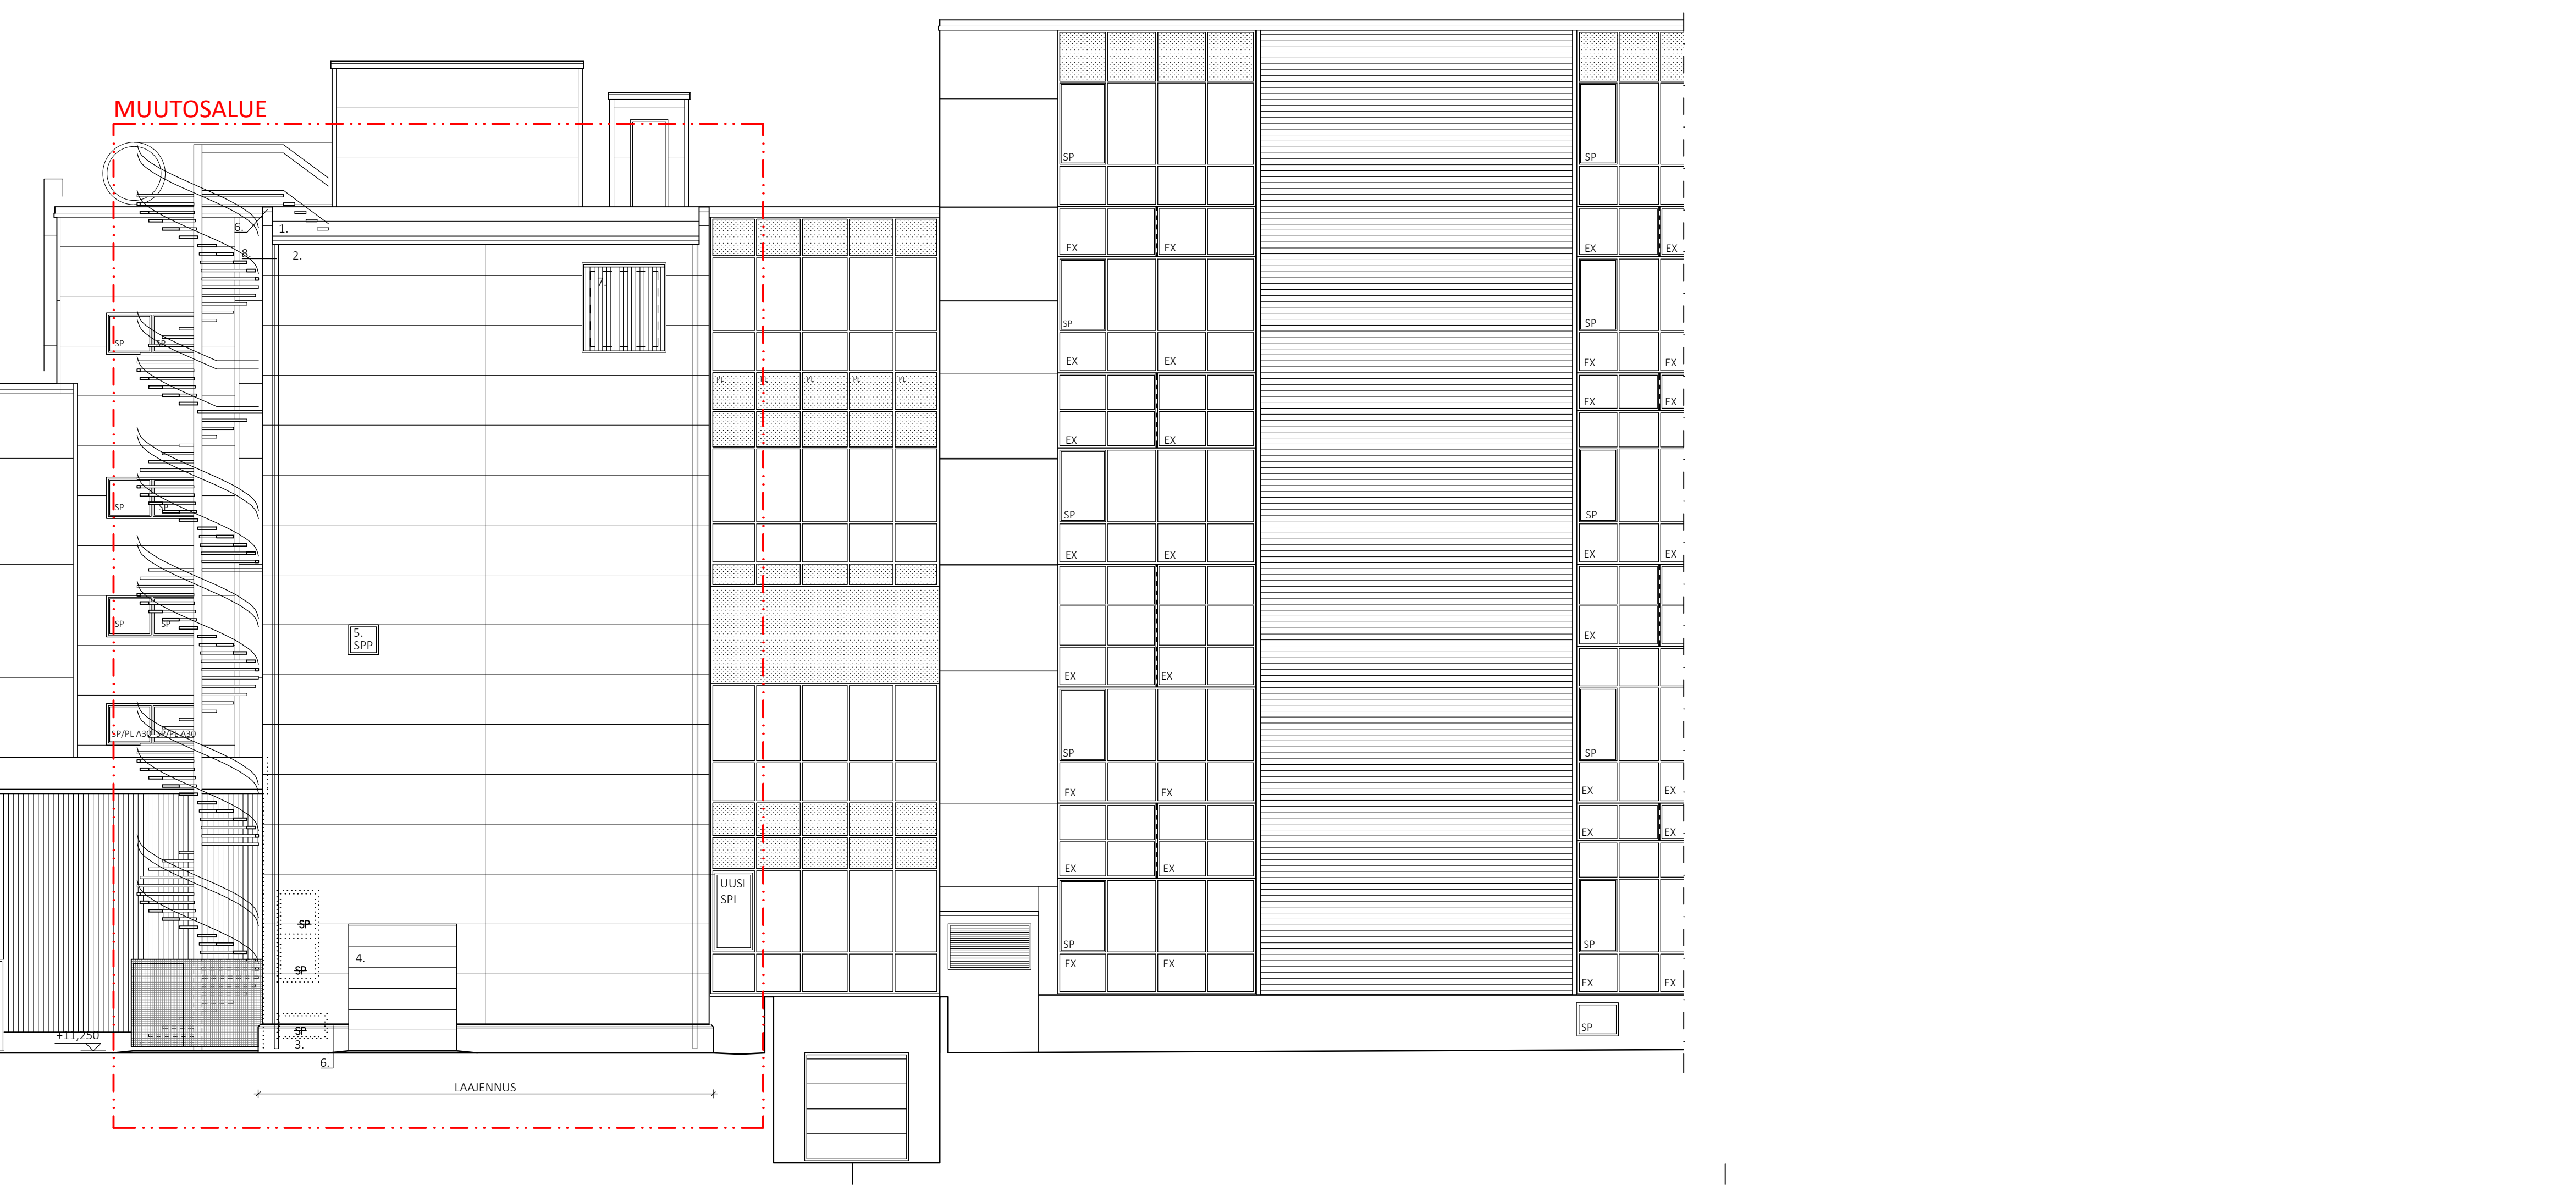

JULKISIVU LOUNAASEEN

JULKISIVU LUOTEESEEN