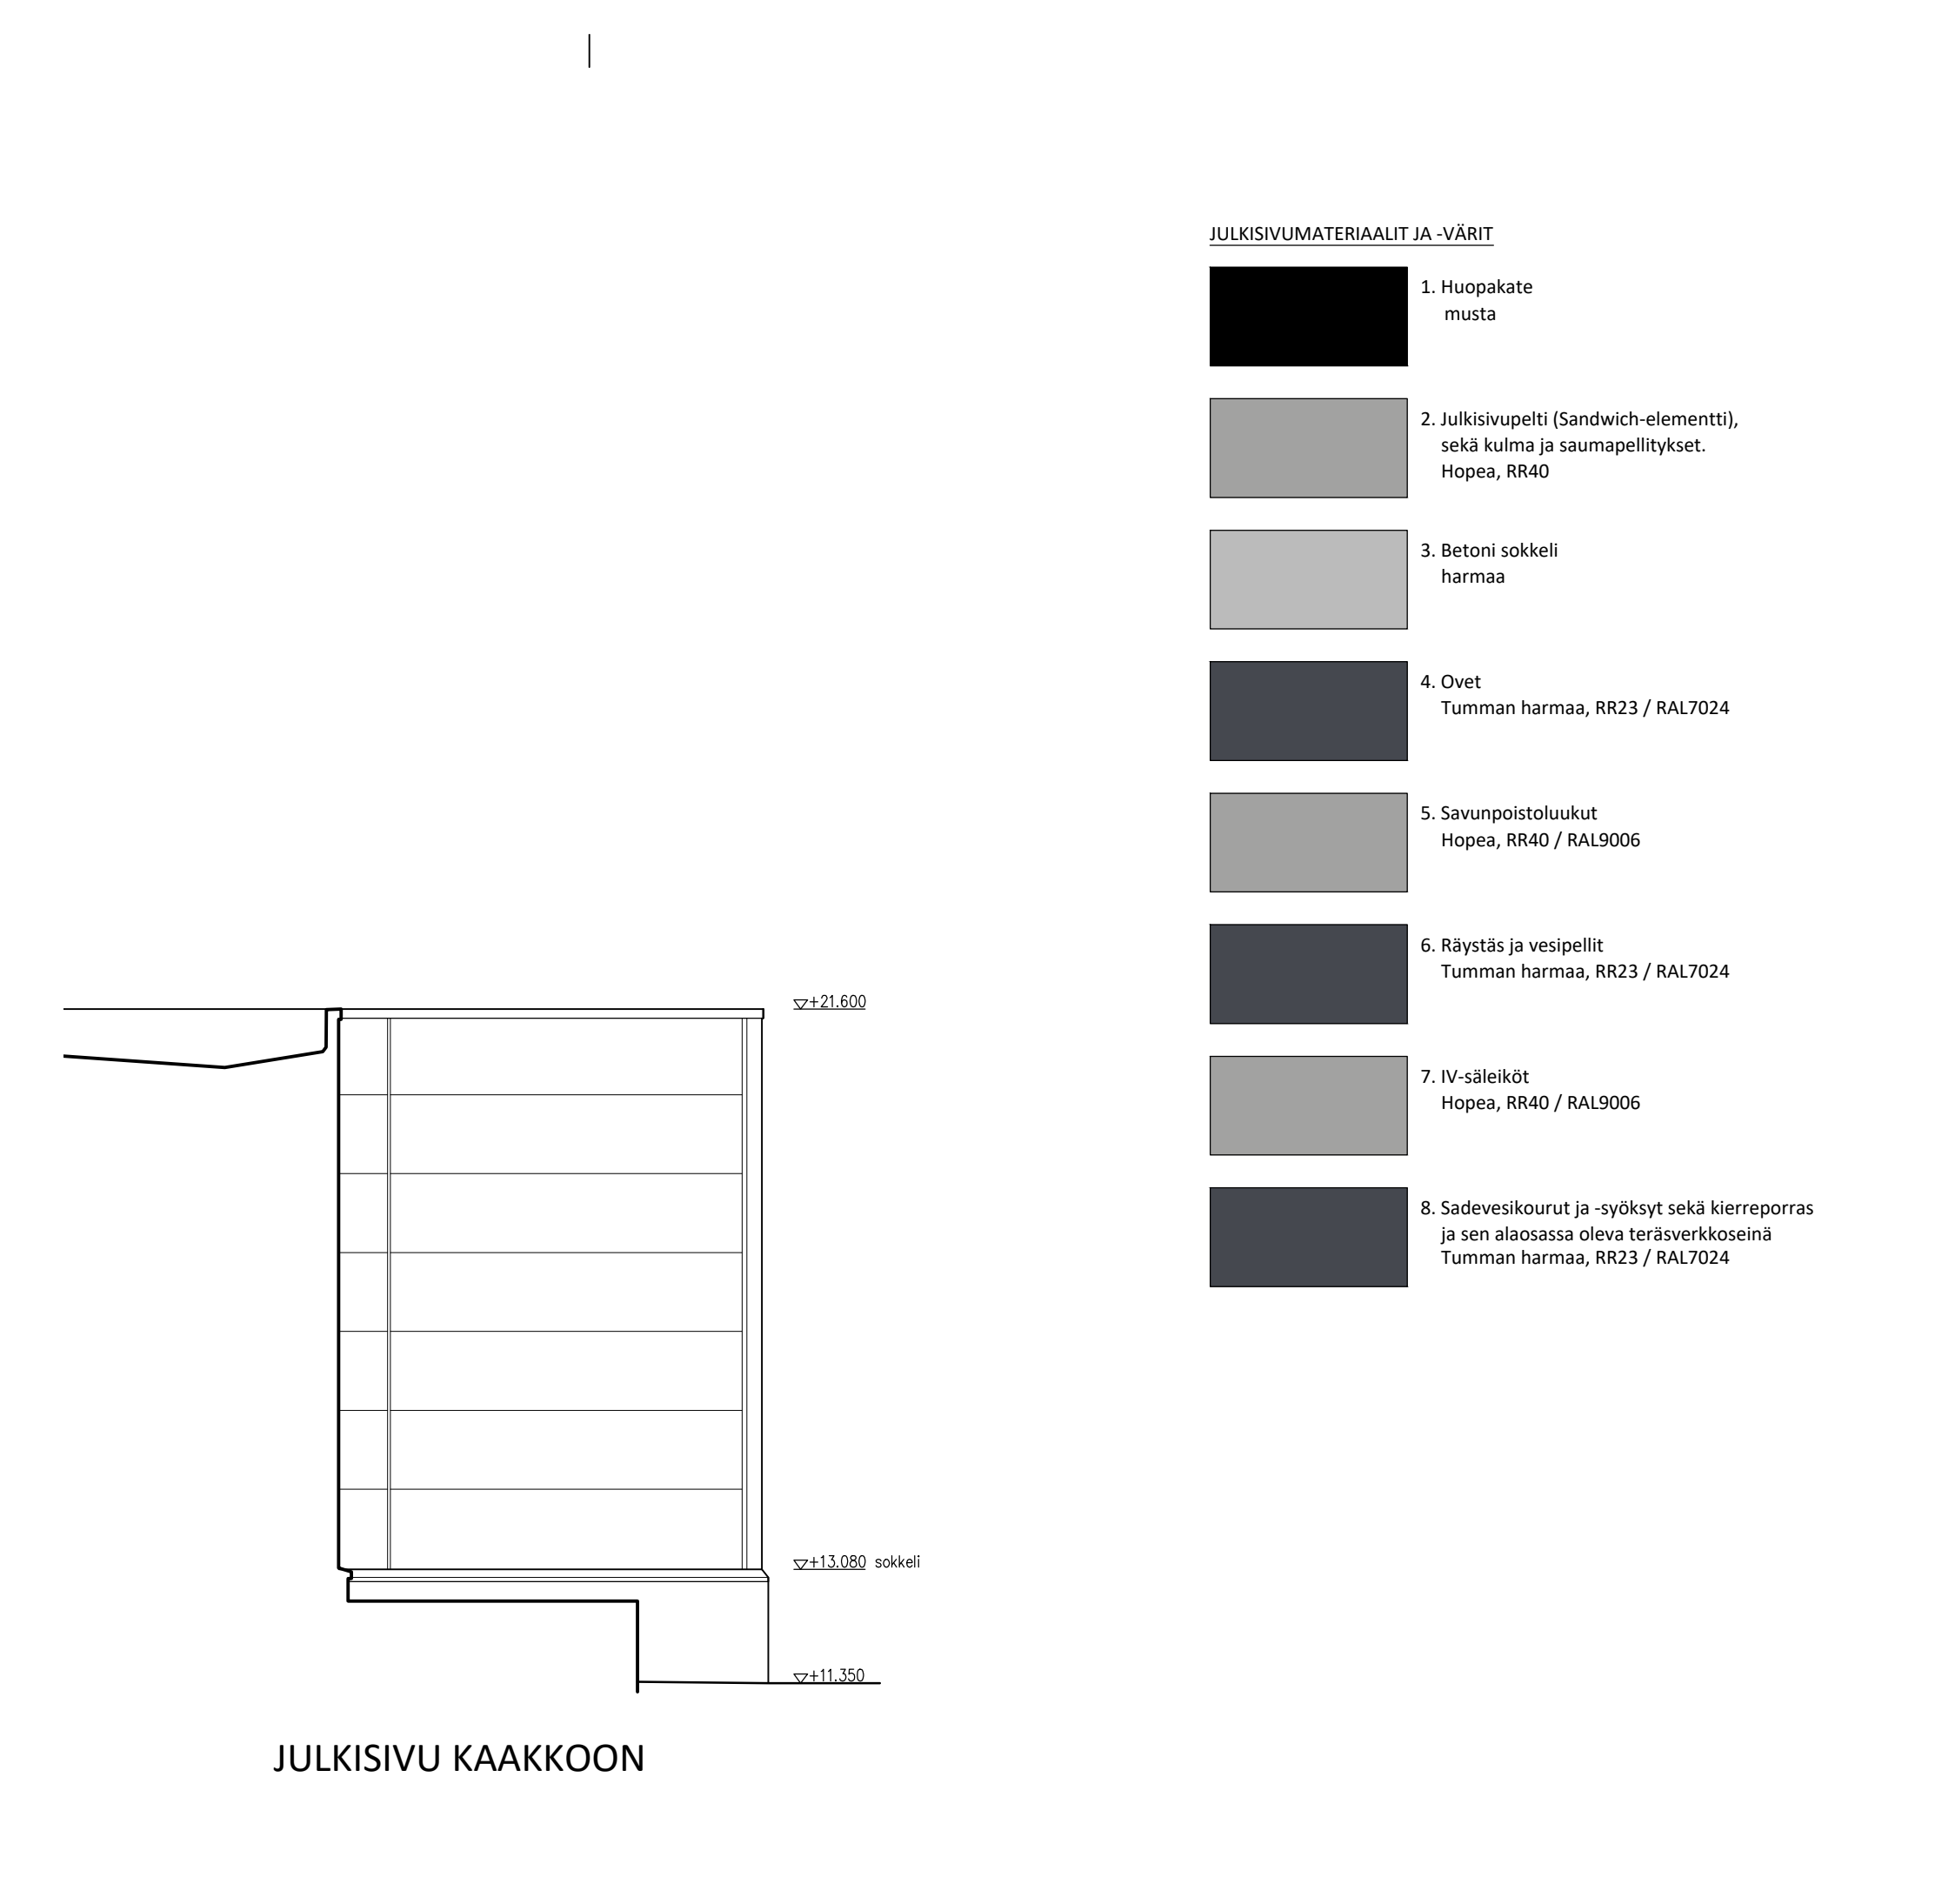

JULKISIVU KOILLISEEN

JULKISIVU KOILLISEEN

JULKISIVU KAAKKOON

- JULKISIVUMATERIAALIT JA VÄRIT
1. Huopakate musta
  2. Julkisivupelti (Sandwich-elementti), sekä kuumaa ja saumapeltitykät. Höpäs, RR40
  3. Betoni sokkeli harmaa
  4. Ovet Tumman harmaa, RR23 / RAL7024
  5. Seinäpintolaakut Höpäs, RR40 / RAL9006
  6. Räystäs ja vesipelti Tumman harmaa, RR23 / RAL7024
  7. IV-säleikit Höpäs, RR40 / RAL9006
  8. Sadevesikourut ja -työkylt sekä kierporras ja sen alaosassa oleva teräsvivkoseinä Tumman harmaa, RR23 / RAL7024