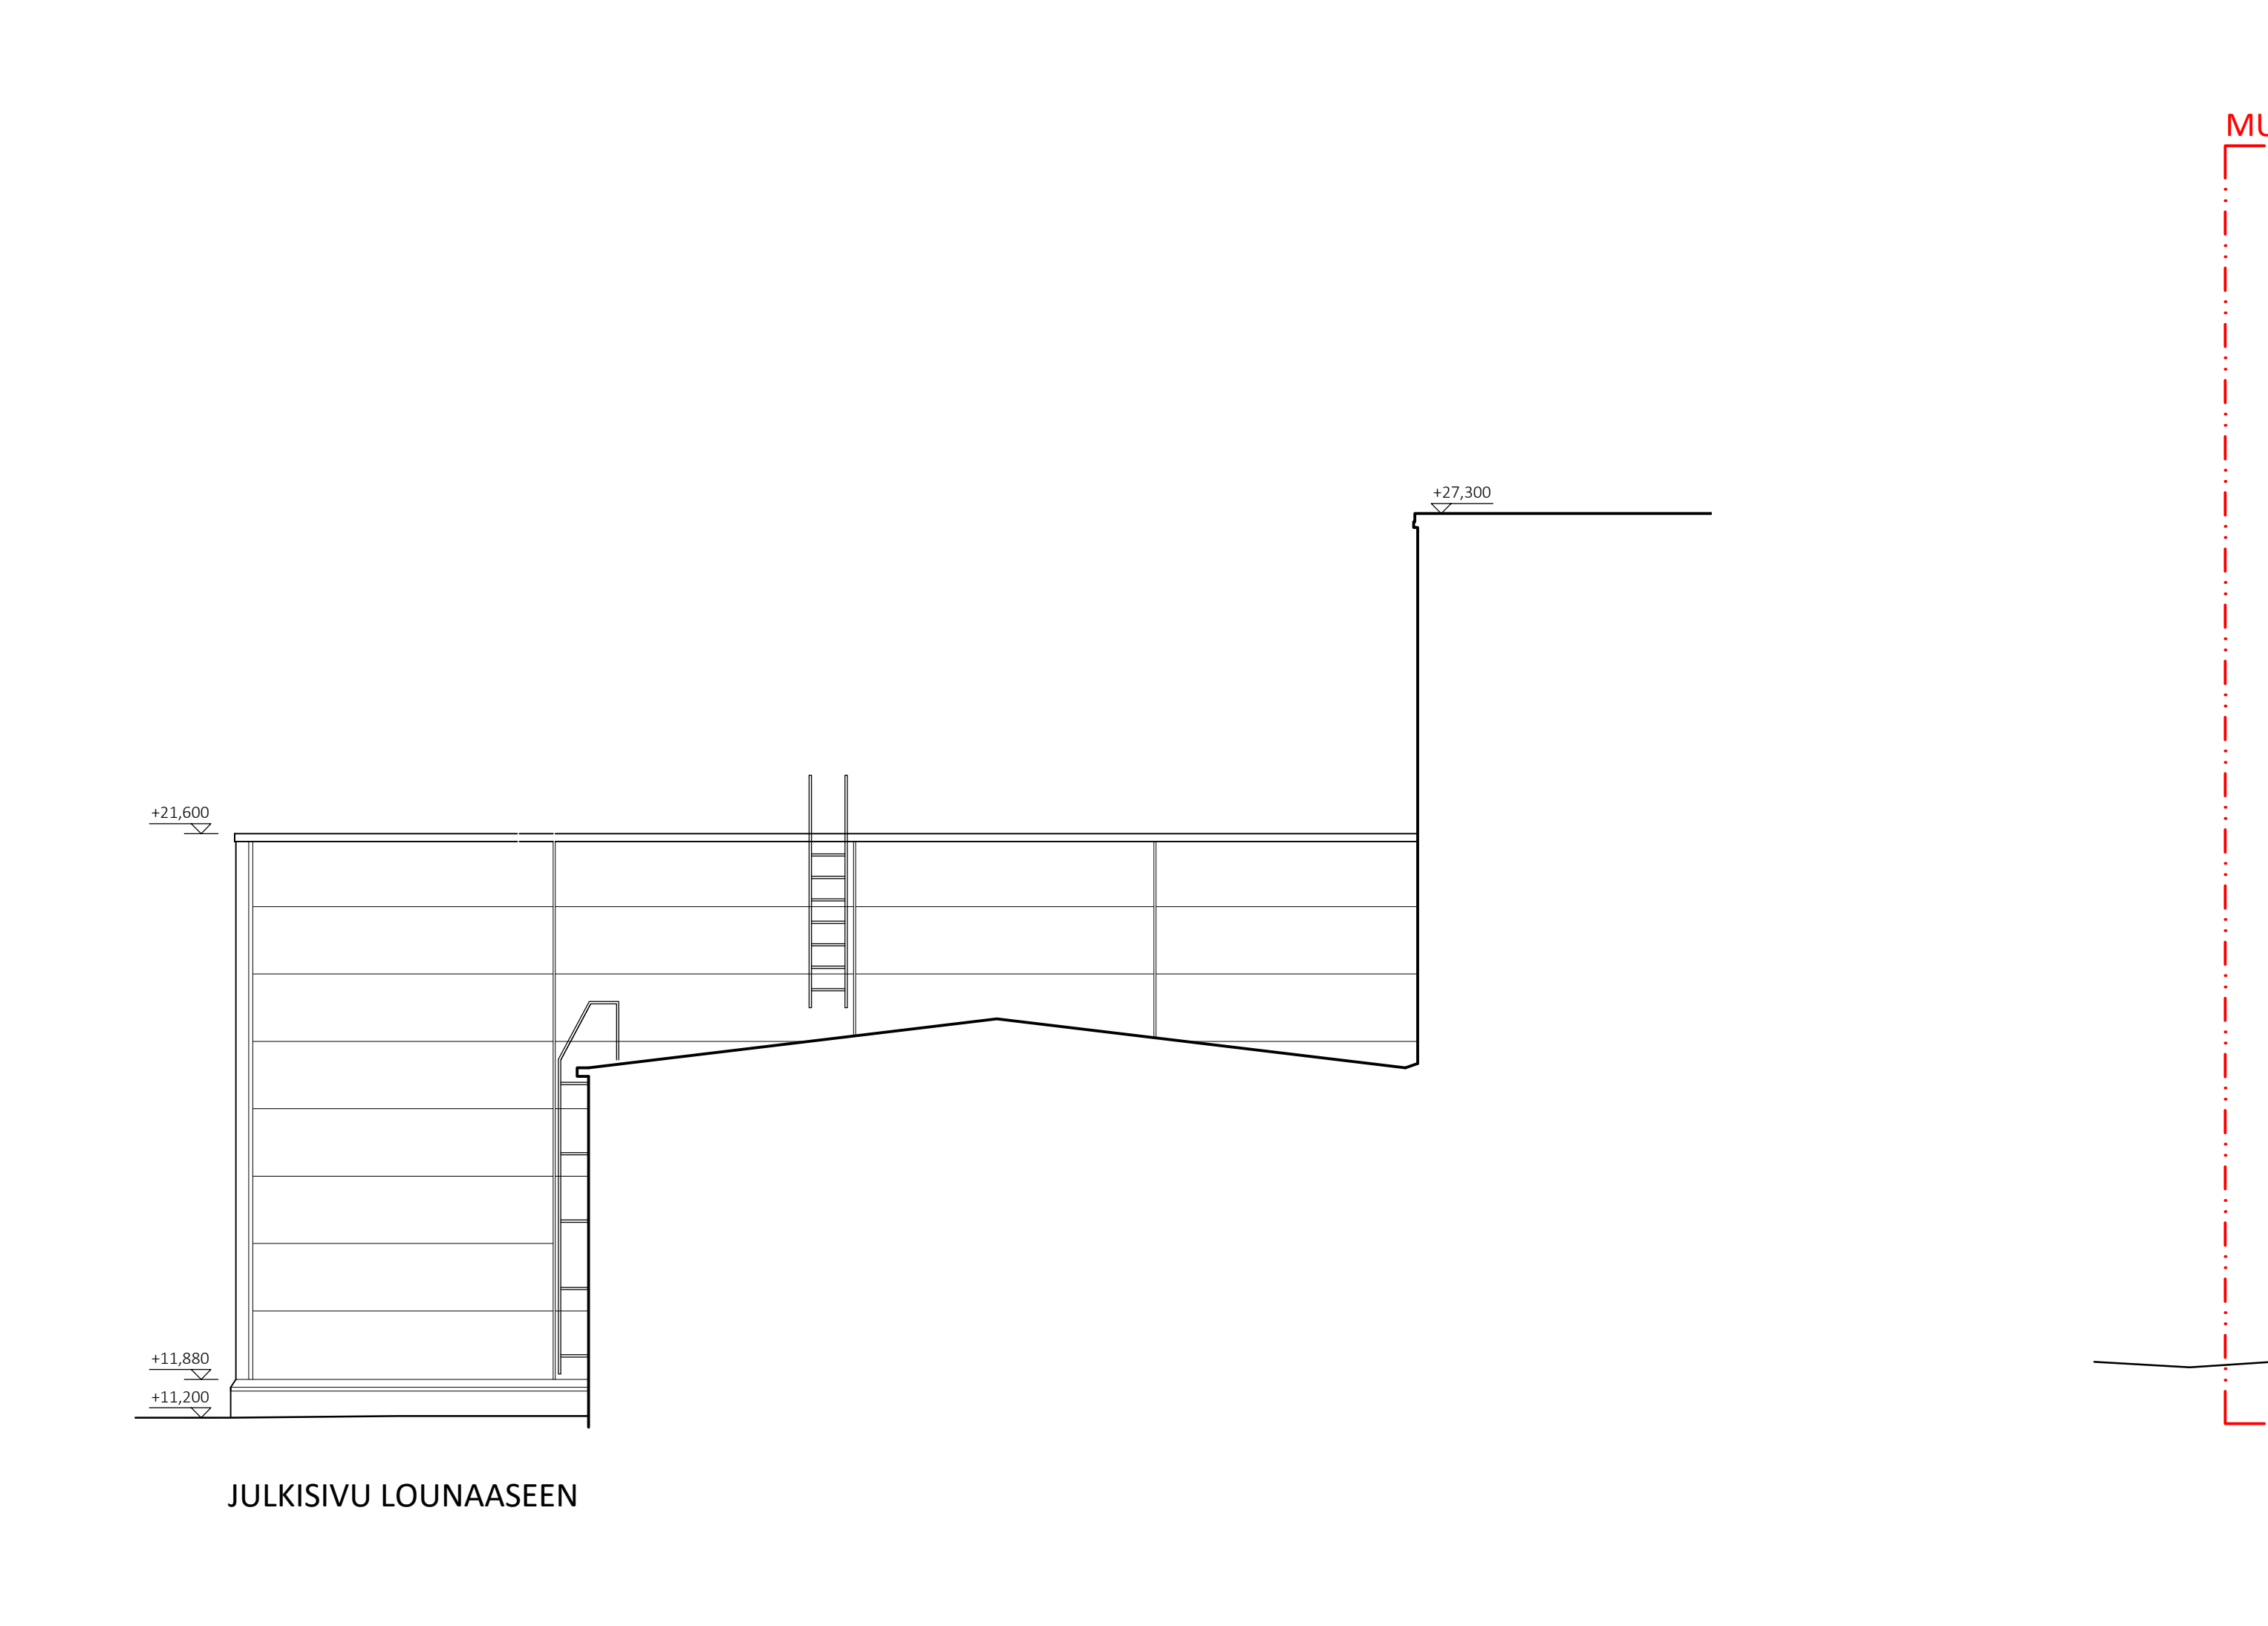

JULKISIVU KOILLISEEN

JULKISIVU KOILLISEEN

JULKISIVU KAAKKOON

- JULKISIVUMATERIAALIT JA VÄRIT
1. Huopakate musta
  2. Julkisivupelti (Sandwich-elementti), sekä kuumaa ja saumapeltitykät. Höpäs, RR40
  3. Betoni sokkeli harmaa
  4. Ovet Tumman harmaa, RR23 / RAL7024
  5. Seinäpintolaakut Höpäs, RR40 / RAL9006
  6. Räystäs ja vesipelti Tumman harmaa, RR23 / RAL7024
  7. IV-säleikit Höpäs, RR40 / RAL9006
  8. Sadevesikourut ja -työkylt sekä kierporras ja sen alaosassa oleva teräsvivkoseinä Tumman harmaa, RR23 / RAL7024