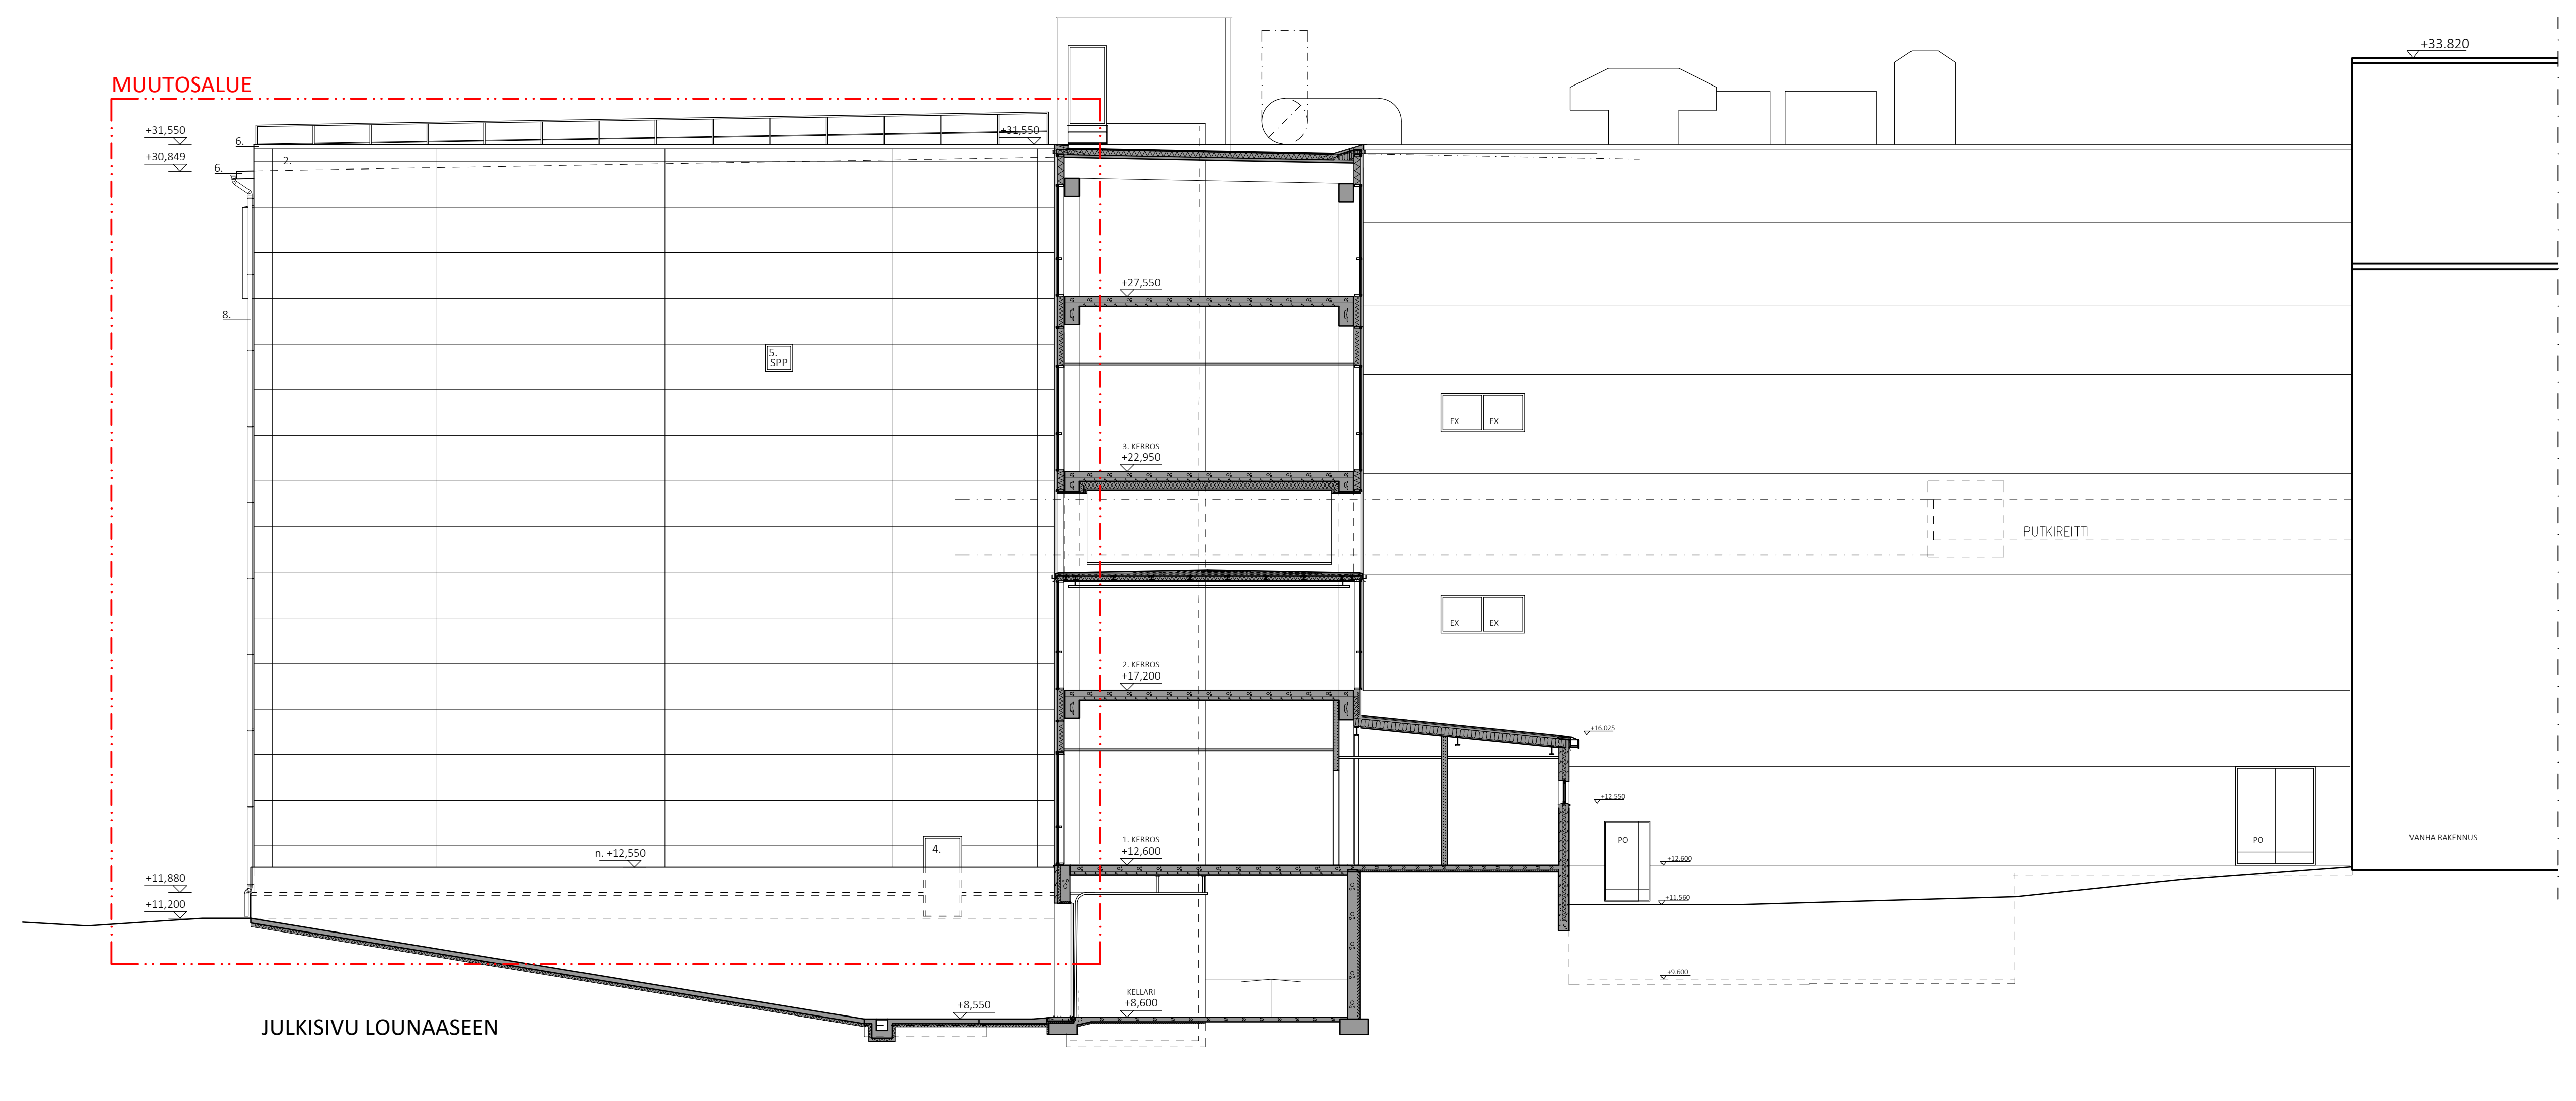

JULKISIVU KOILLISEEN

JULKISIVU KAAKKOON