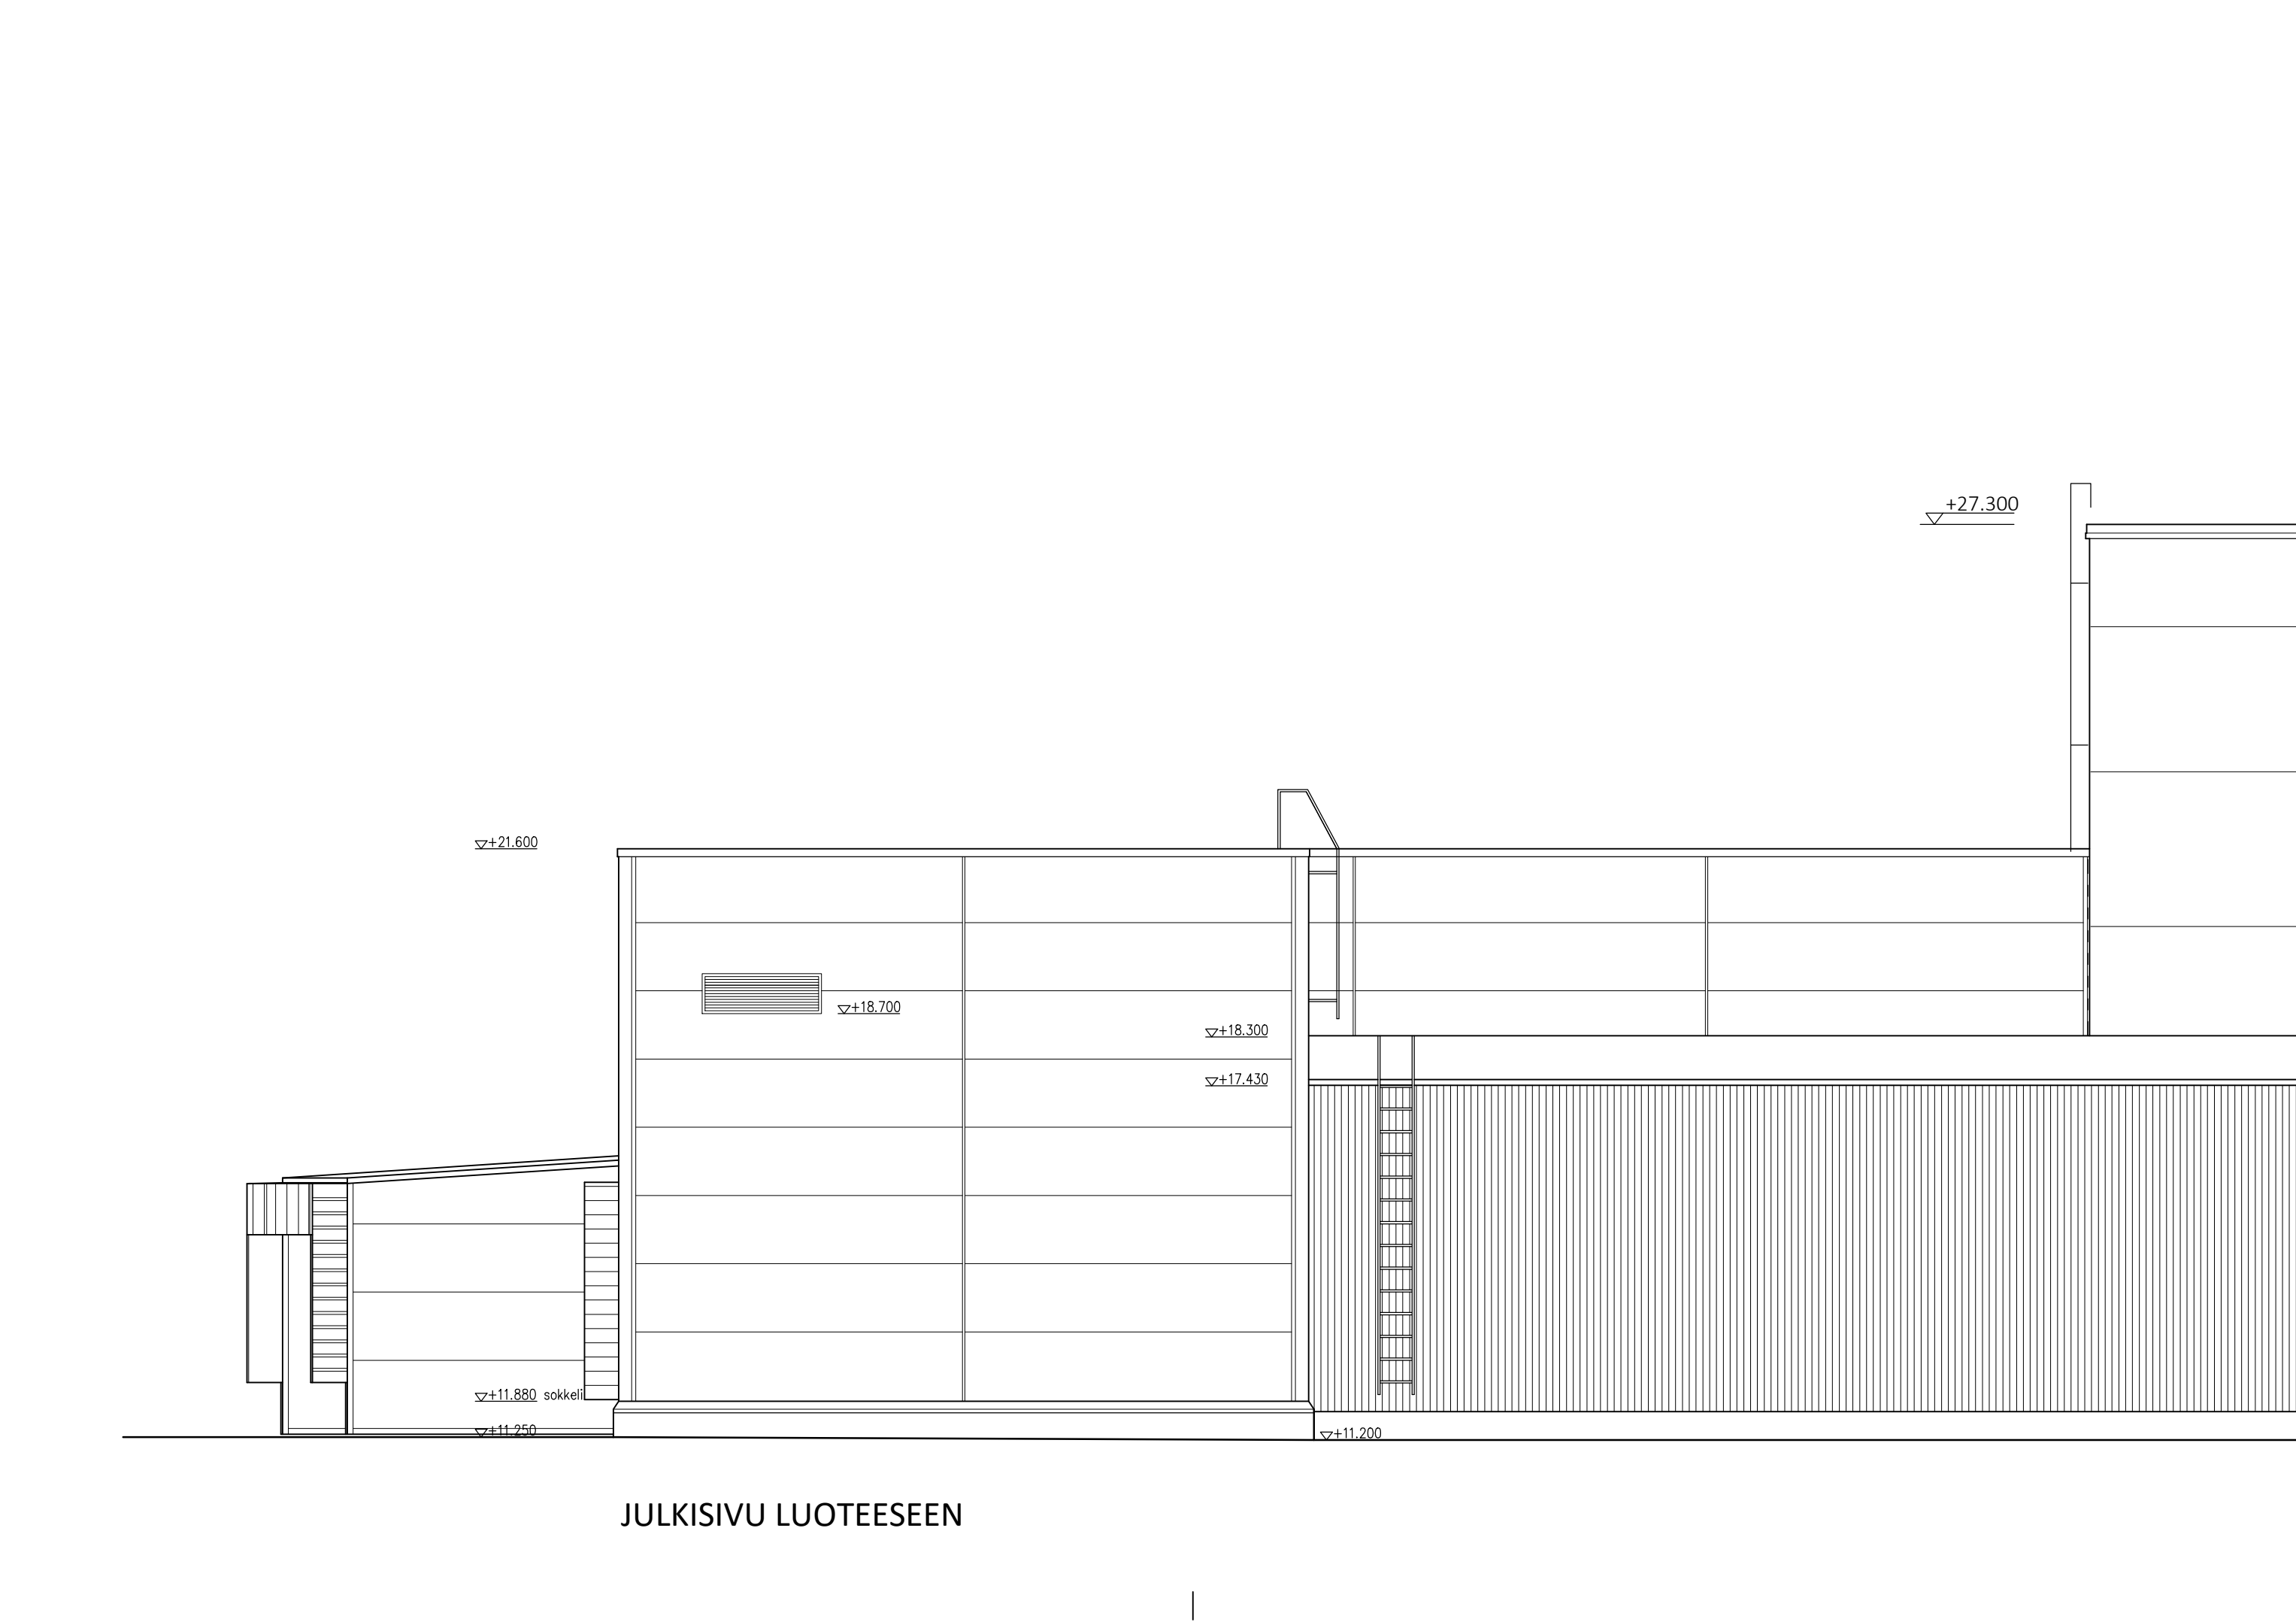

JULKISIVU LOUNAASEEN

JULKISIVU LUOTEESEEN