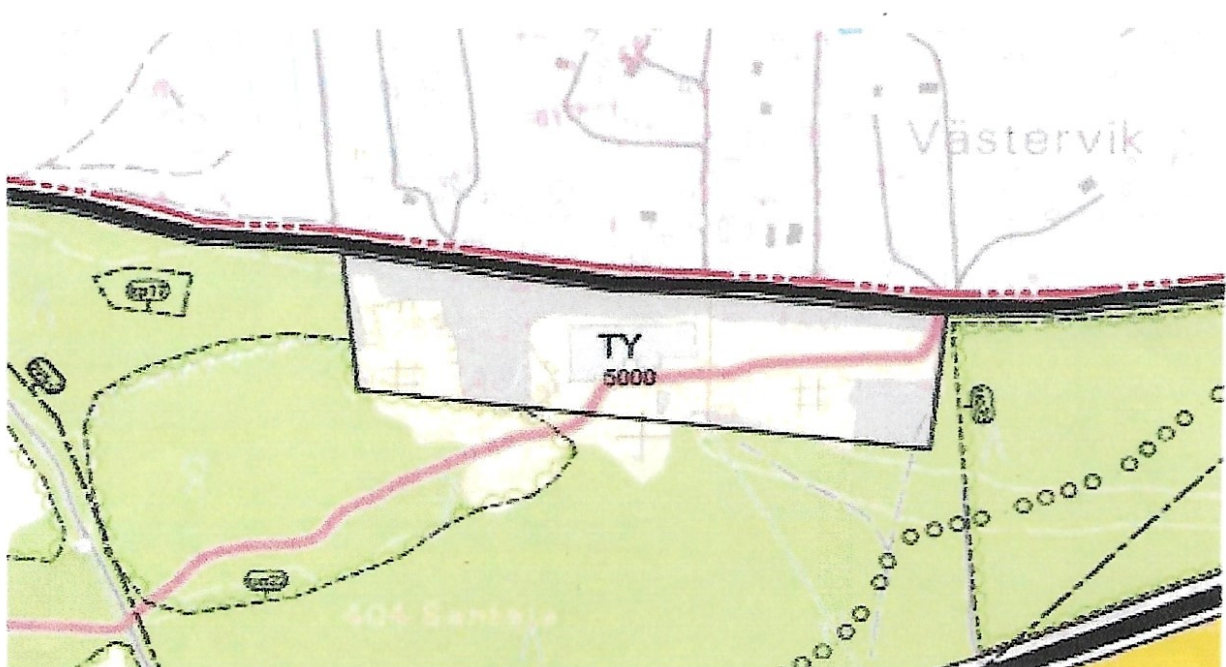

AIESOPIMUS TONTINVUOKRAUKSESTA

Karttaliite varauksen kohteesta kiinteistöllä. Kiinteistö on Santalan yleiskaava alueella ja rajoittuu kahdelta sivulta kiinteistöön 78-404-1-385. Alue on pinta-alaltaan noin 1ha.

A handwritten signature in black ink, located in the bottom right corner of the page.