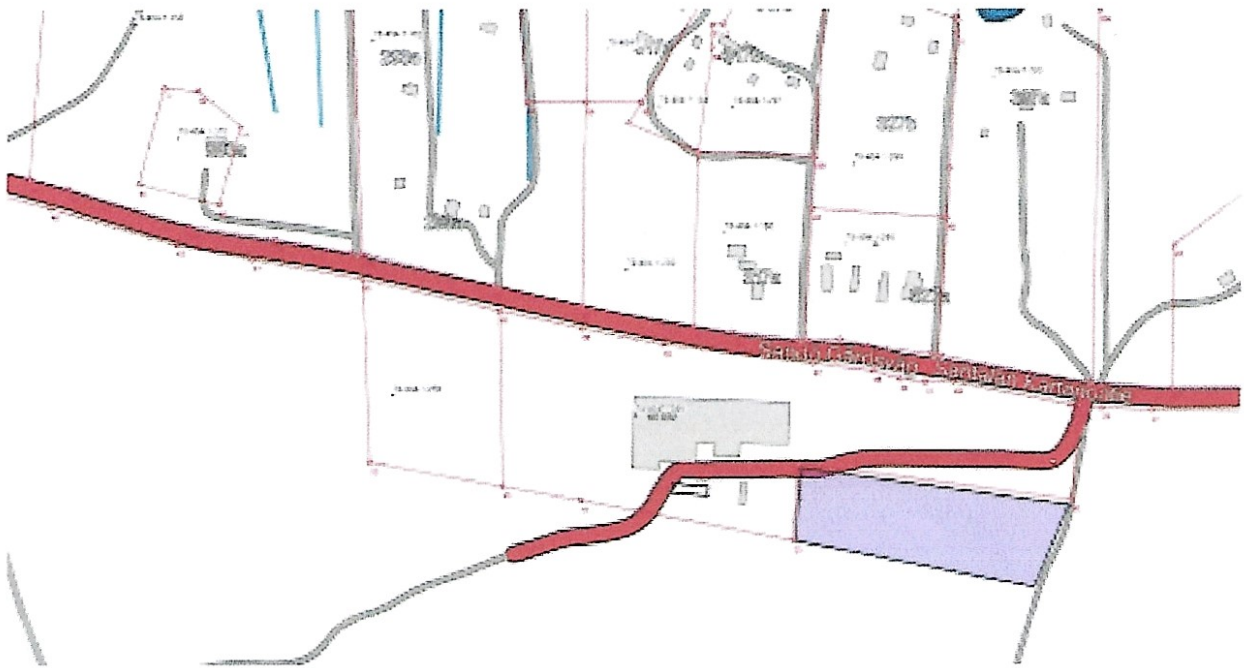

AIESOPIMUS TONTINVUOKRAUKSESTA

Karttaliite varauksen kohteesta kiinteistöllä. Kiinteistö on Santalan yleiskaava alueella ja rajoittuu kahdelta sivulta kiinteistöön 78-404-1-385. Alue on pinta-alaltaan noin 1ha.

A handwritten signature in black ink, located in the bottom right corner of the page.