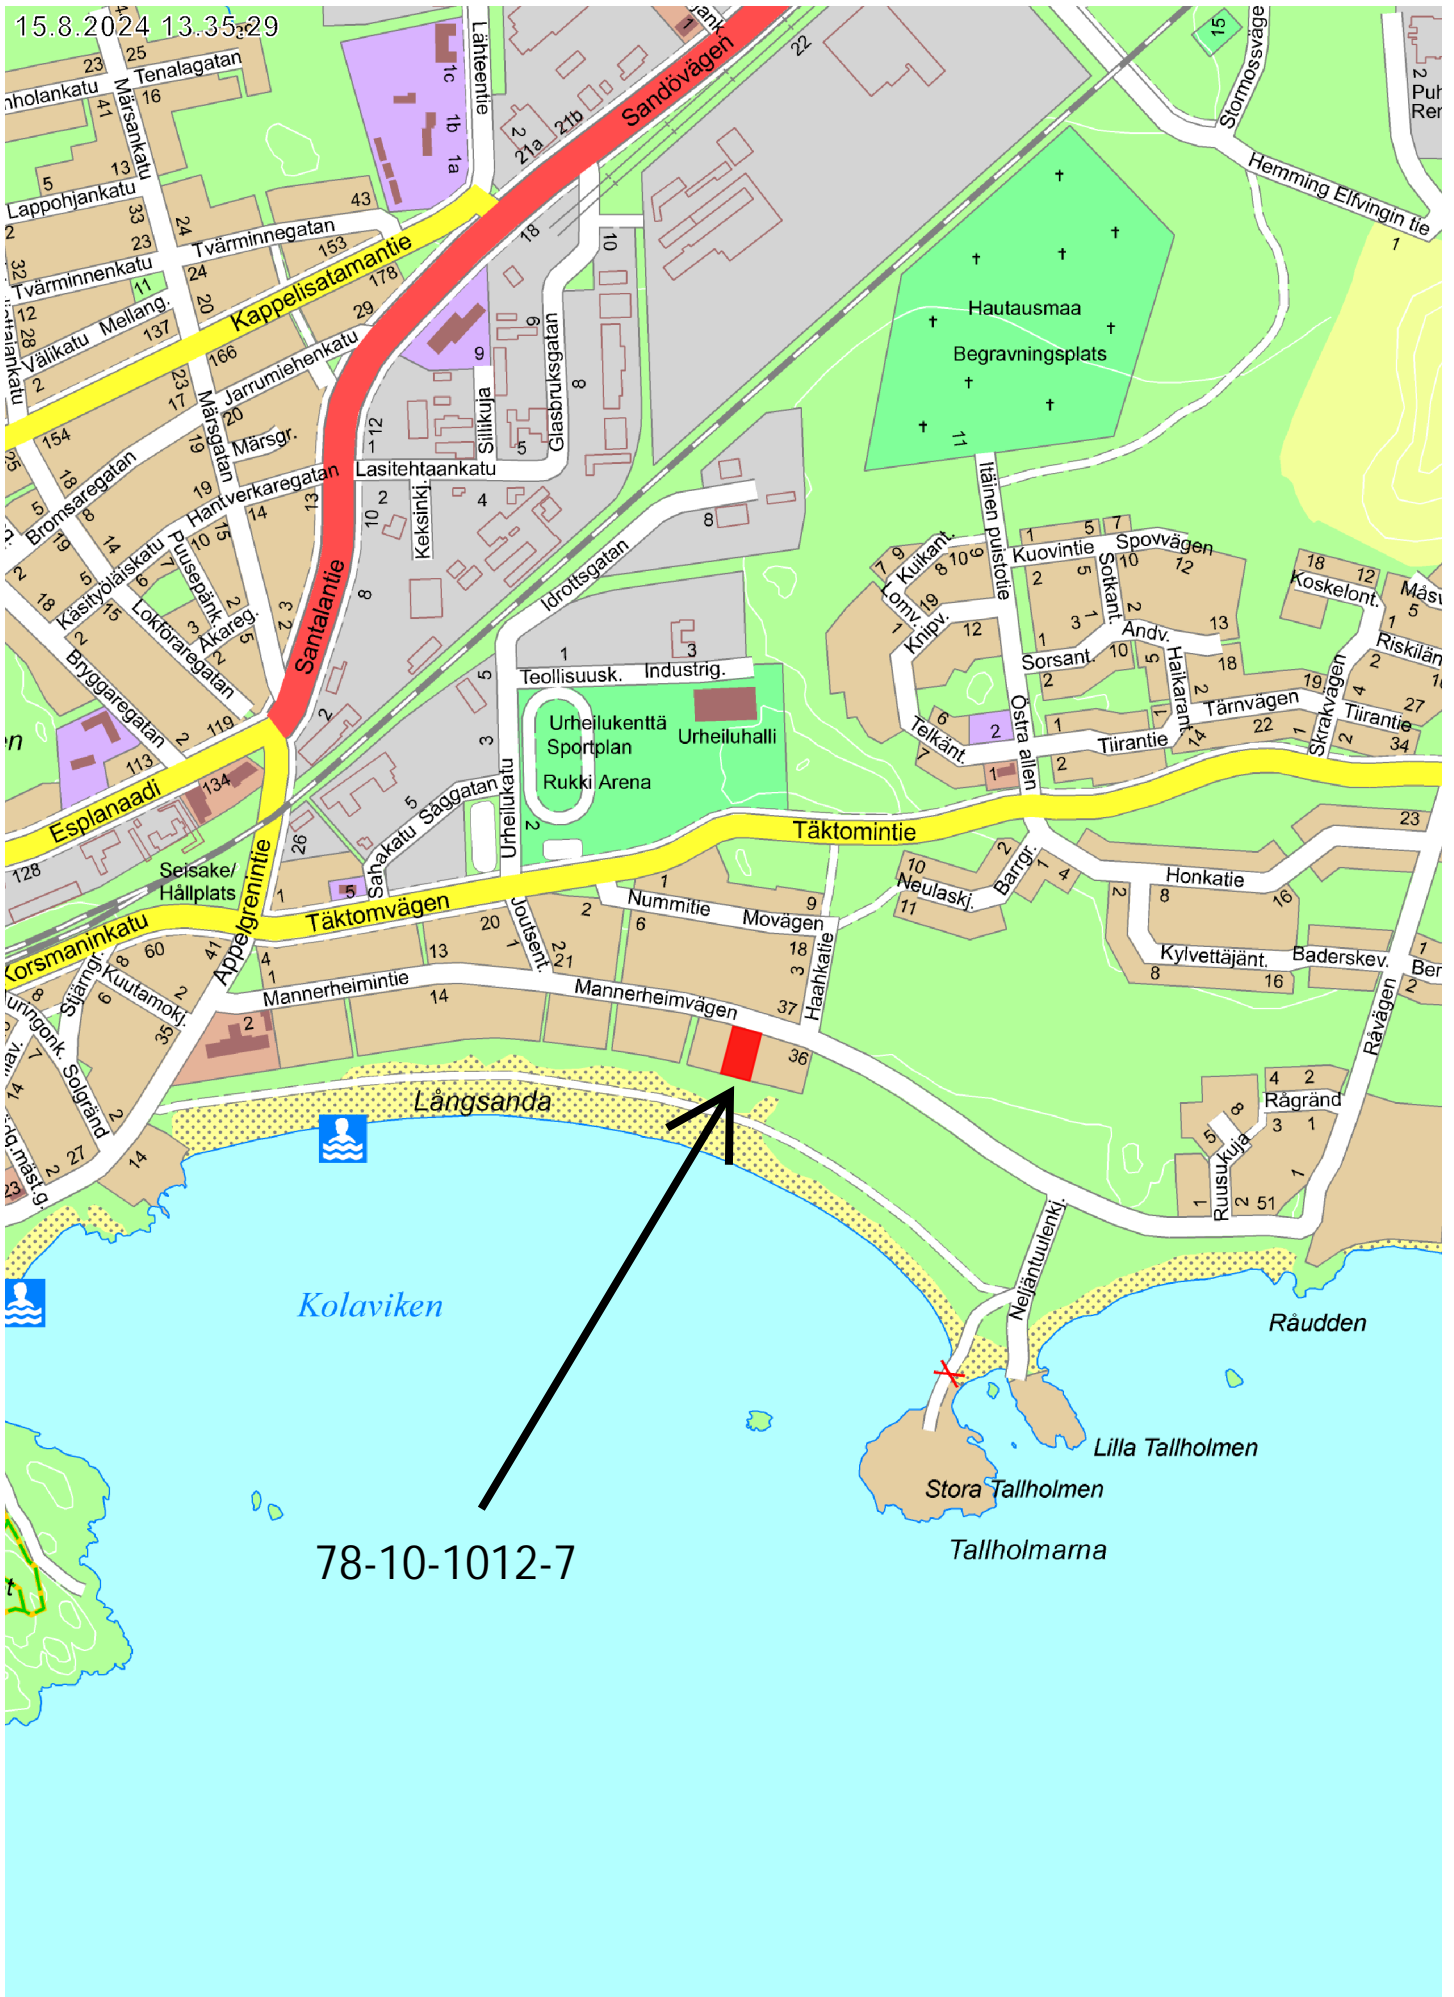

15.8.2024 13.35:29

78-10-1012-7

250 m

1:10 000

Opaskartta ©Hangon kaupunki