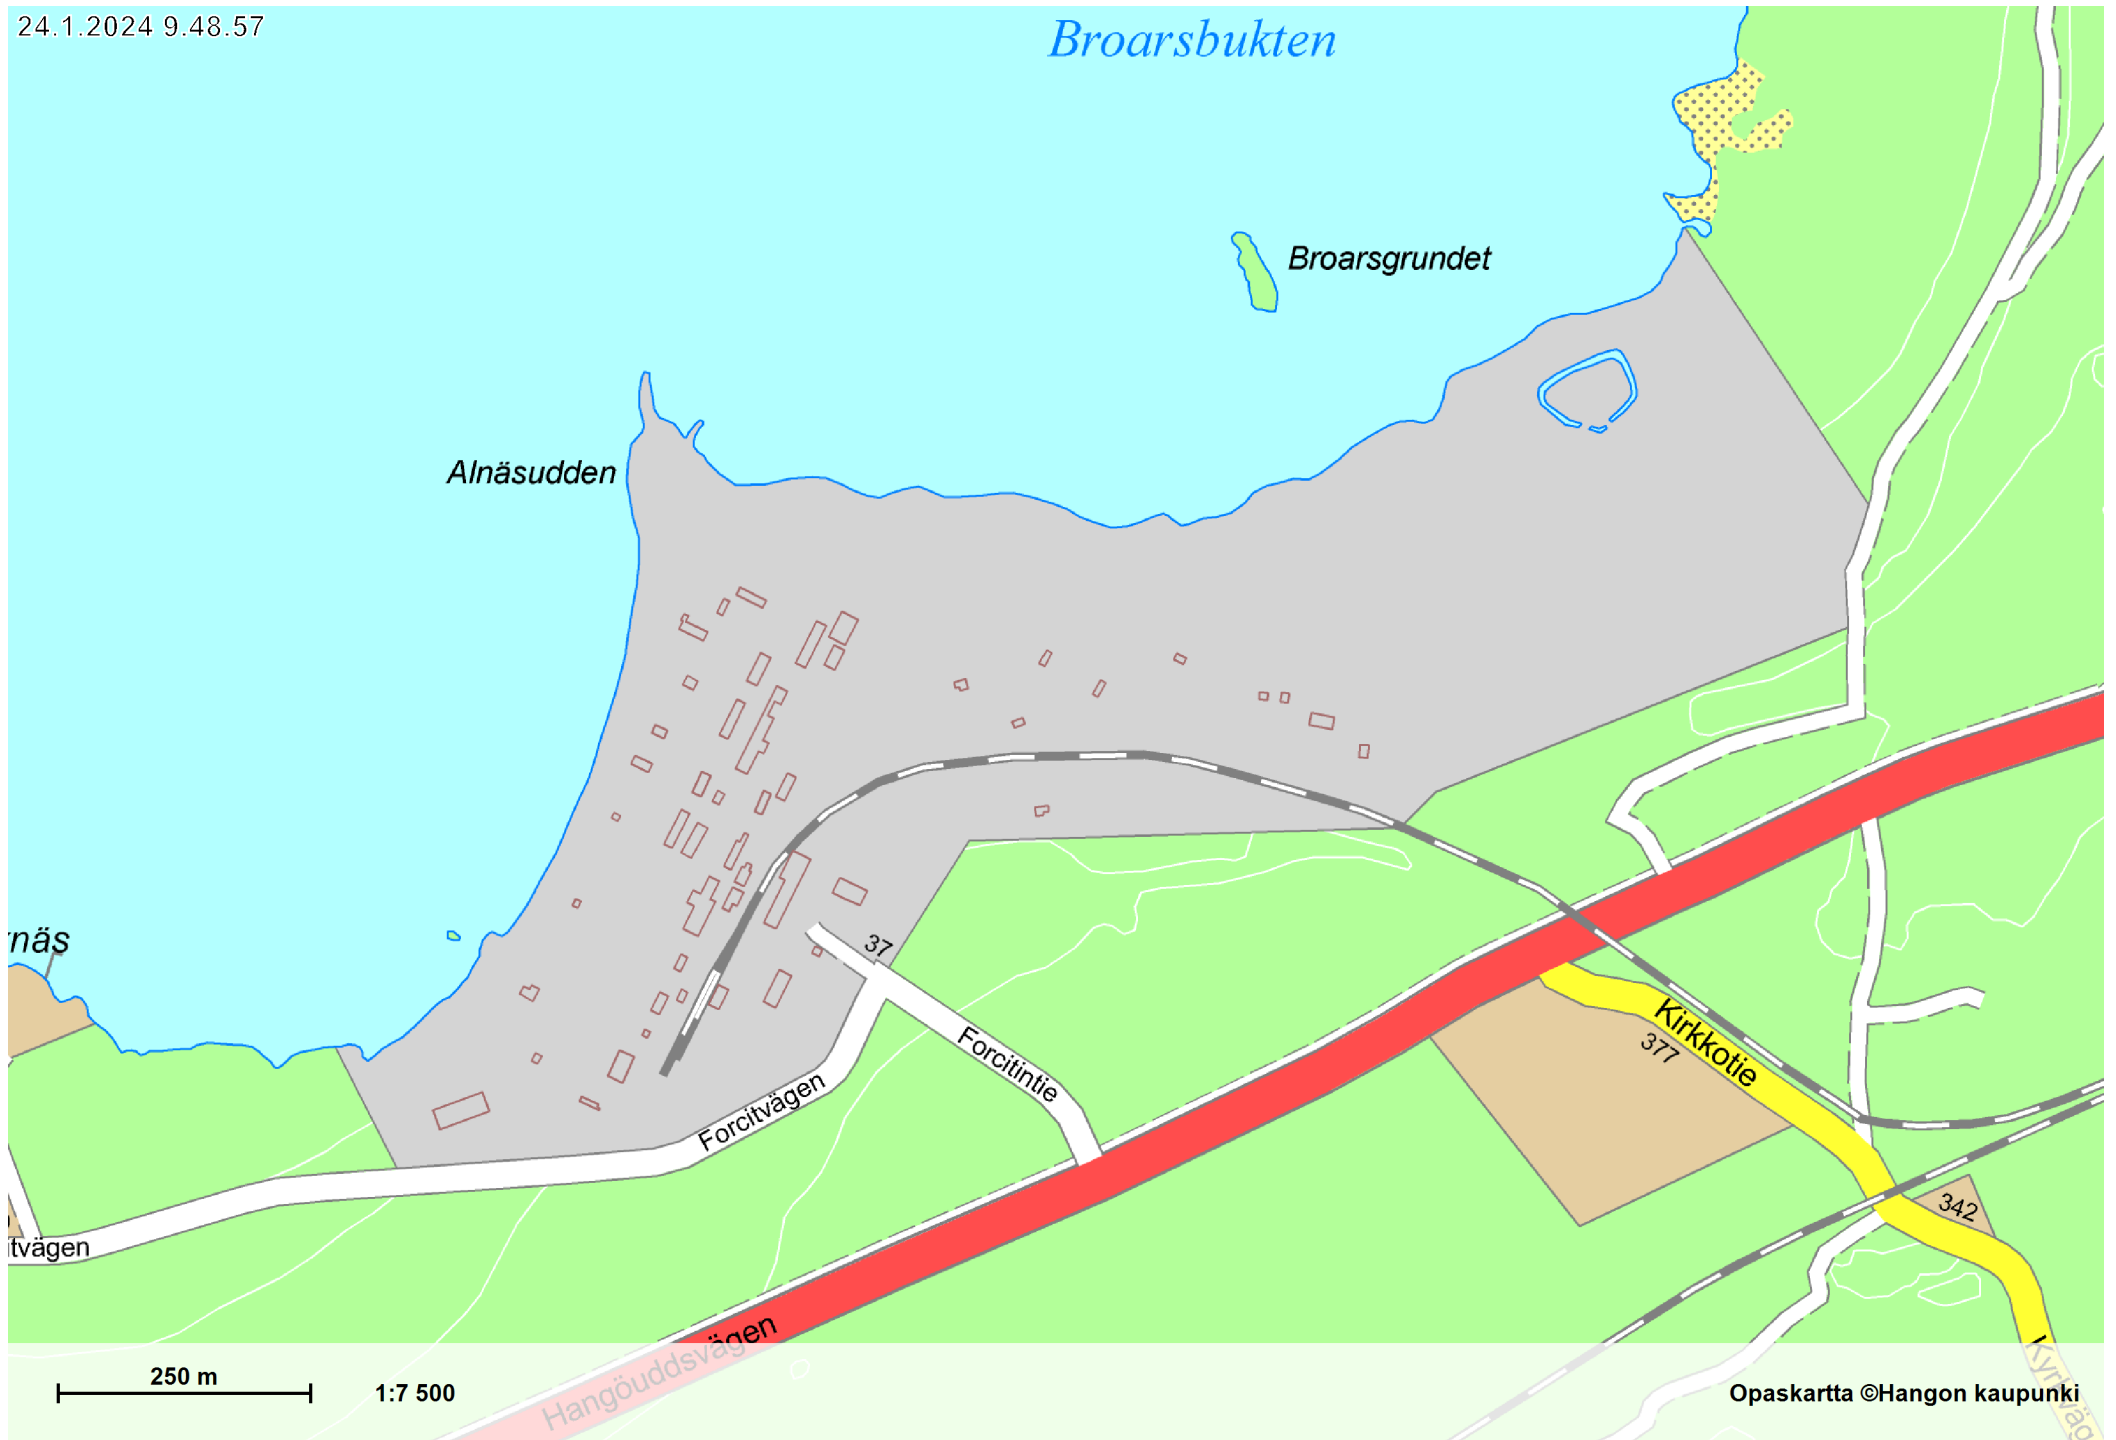

Broarsbukten

Alnäsudden

Broarsgrundet

näs

ivägen

37

Forcintie

Forcivägen

Kirkkotie
377

342

Kyrväg

250 m

1:7 500

Hangöuddsvägen

Opaskartta ©Hangon kaupunki