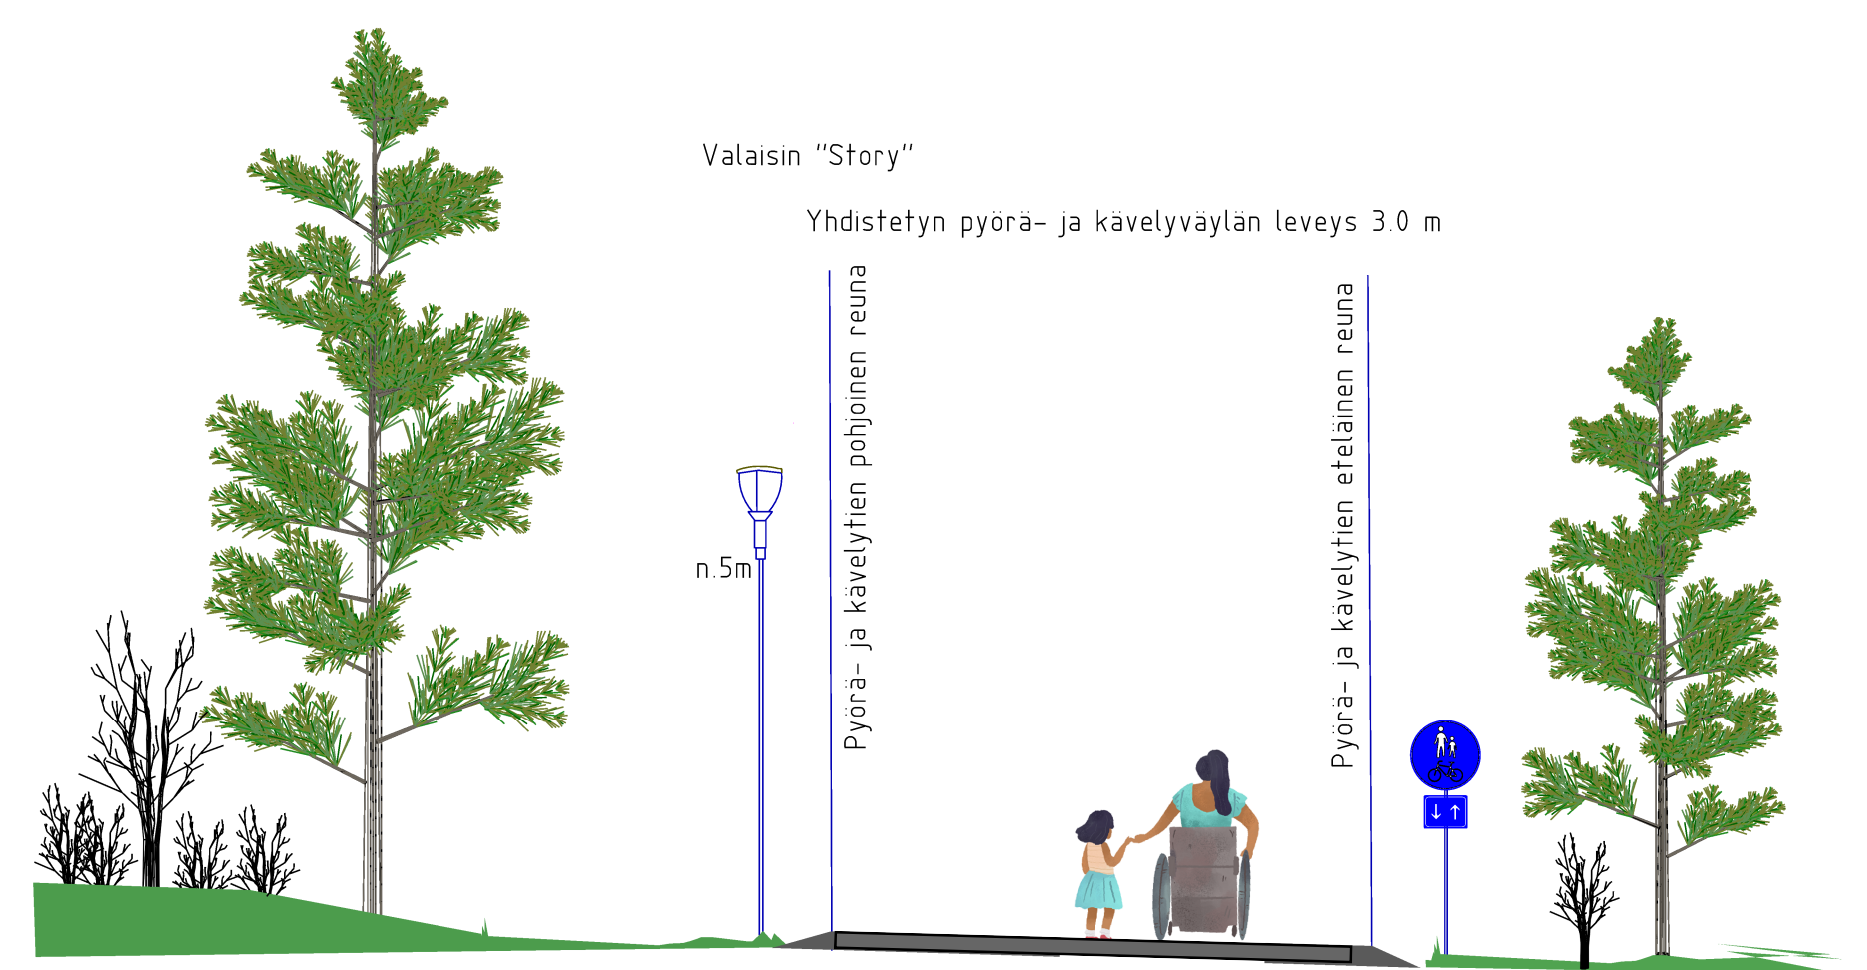

POIKKILEIKKAUS/ TVÄRPROFIL

mk 1:25

Valaisin "Story"

Yhdistetyn pyörä- ja kävelyvaylan leveys 3,0 m

Stora Kolaviken

Karuselli
Karusel

Merkintöjen selitykset:
Forklaring av symboler:

- Penkki
- Bank
- Roska-astia
- Avfallskärl
- Asfalttipäällyste
- Asfaltbeläggning
- Valaisin
- Belysning
- Infotaulu
- Infotavla

Koordinaattijärjestelmä
ETRS
GK24
Korkeusjärjestelmä
N2000

Hangon kaupunki Kuntateknikkasasto		Hango stad Kommunitekniska avdelningen	
Plagenin ja Tennispuiston alue		Plagens och Tennisparkens område	
Puistosuunnitelma		Parkplan	
Asemapiirustus		Situationsplan	
Tarkastanut: Granskat:	Jukka Horttanainen	Mk: Skala:	1500
		Pvm: Datum:	7 11 2023
Hyväksynyt/ Godkännt:	Tekninen lautakunta/ Tekniska nämnden	2023 5	Suun./Piiirt. Plan/Rit
			Mats Rejstrom/Helena Boström-Mäkela/ Mannu Simelius/Kristina Boström-Forstrom
Nähtävillä/ Till påseende:	Vahvist. Fastst.	Piir n:o	Ritn n:o
			Muutos / andr.